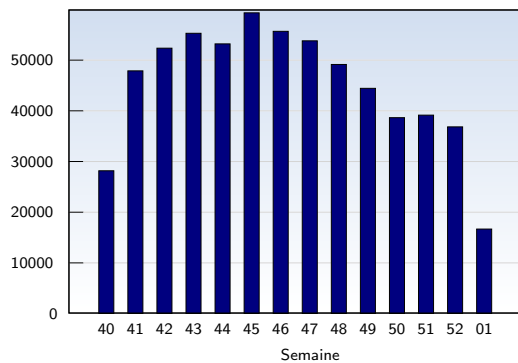

Visites uniques

Cette analyse indique toutes les pages ouvertes par chacun des visiteurs au cours d'une visite unique. Un visiteur est comptabilisé uniquement lorsqu'il ouvre au moins une page. Si plus de 30 minutes se sont écoulées depuis l'ouverture de la première page, les prochaines pages ouvertes feront l'objet d'une nouvelle visite unique.

Date	Nombre	
Semaine 40	01.10.08-05.10.08	10949
Semaine 41	06.10.08-12.10.08	19738
Semaine 42	13.10.08-19.10.08	21532
Semaine 43	20.10.08-26.10.08	21338
Semaine 44	27.10.08-02.11.08	21230
Semaine 45	03.11.08-09.11.08	22059
Semaine 46	10.11.08-16.11.08	20396
Semaine 47	17.11.08-23.11.08	21013
Semaine 48	24.11.08-30.11.08	19206
Semaine 49	01.12.08-07.12.08	15726
Semaine 50	08.12.08-14.12.08	13802
Semaine 51	15.12.08-21.12.08	15360
Semaine 52	22.12.08-28.12.08	14004
Semaine 01	29.12.08-31.12.08	6204
Total		242557

Pages vues

Ces statistiques indiquent toutes les pages ouvertes avec succès (également appelées "pages vues"), ainsi que l'heure à laquelle elles ont été ouvertes. Seules les pages entièrement chargées sont comptabilisées. Les images et les composants isolés ne sont pas pris en compte.

Date	Nombre	
Semaine 40	01.10.08-05.10.08	28198
Semaine 41	06.10.08-12.10.08	47909
Semaine 42	13.10.08-19.10.08	52386
Semaine 43	20.10.08-26.10.08	55324
Semaine 44	27.10.08-02.11.08	53233
Semaine 45	03.11.08-09.11.08	59358
Semaine 46	10.11.08-16.11.08	55709
Semaine 47	17.11.08-23.11.08	53834
Semaine 48	24.11.08-30.11.08	49172
Semaine 49	01.12.08-07.12.08	44463
Semaine 50	08.12.08-14.12.08	38674
Semaine 51	15.12.08-21.12.08	39176
Semaine 52	22.12.08-28.12.08	36861
Semaine 01	29.12.08-31.12.08	16700
Total		630997