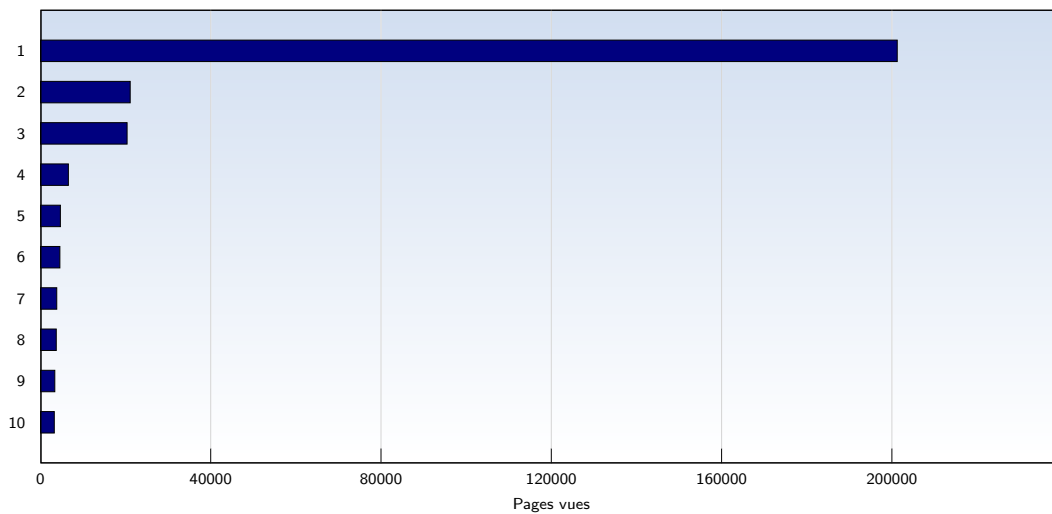

Top 10 des pages les plus fréquentées

Rank	Page	Nombre	%
1	syrianstory.com/_vti_bin/fpcount.exe/	201284	31
2	syrianstory.com/_vti_bin/_vti_aut/author.dll	21118	3
3	syrianstory.com/index.htm	20390	3
4	syrianstory.com/houssyenne.htm	6598	1
5	syrianstory.com/a-chawky.htm	4720	0
6	syrianstory.com/almouhytte/_vti_bin/_vti_aut/author.dll	4603	0
7	syrianstory.com/ahlame.htm	3869	0
8	syrianstory.com/gobranne.htm	3755	0
9	syrianstory.com/amis-3-2.htm	3412	0
10	syrianstory.com/ilia.htm	3290	0
	Total	630997	

Ces statistiques vous indiquent les pages les plus fréquemment ouvertes.