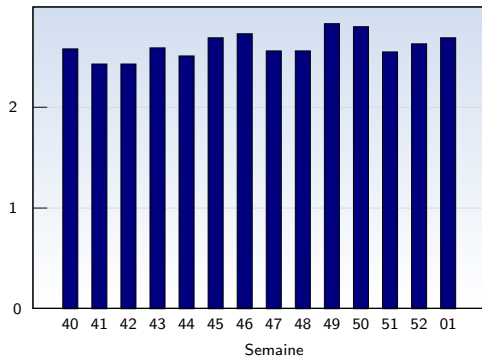

Pages par visite

Nombre moyen de pages ouvertes par visite unique. Seules les pages entièrement chargées sont comptabilisées.

Date	Nombre
Semaine 40 01.10.08-05.10.08	2.58
Semaine 41 06.10.08-12.10.08	2.43
Semaine 42 13.10.08-19.10.08	2.43
Semaine 43 20.10.08-26.10.08	2.59
Semaine 44 27.10.08-02.11.08	2.51
Semaine 45 03.11.08-09.11.08	2.69
Semaine 46 10.11.08-16.11.08	2.73
Semaine 47 17.11.08-23.11.08	2.56
Semaine 48 24.11.08-30.11.08	2.56
Semaine 49 01.12.08-07.12.08	2.83
Semaine 50 08.12.08-14.12.08	2.80
Semaine 51 15.12.08-21.12.08	2.55
Semaine 52 22.12.08-28.12.08	2.63
Semaine 01 29.12.08-31.12.08	2.69
Moyenne	2.60