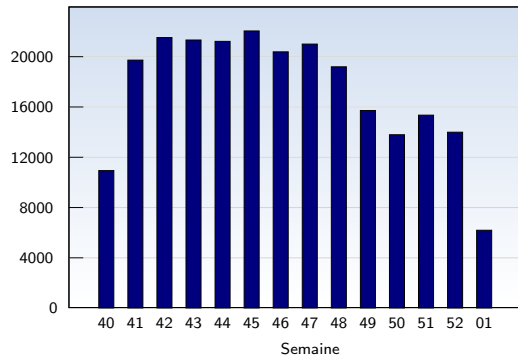

Visites uniques

Cette analyse indique toutes les pages ouvertes par chacun des visiteurs au cours d'une visite unique. Un visiteur est comptabilisé uniquement lorsqu'il ouvre au moins une page. Si plus de 30 minutes se sont écoulées depuis l'ouverture de la première page, les prochaines pages ouvertes feront l'objet d'une nouvelle visite unique.

Date	Nombre	
Semaine 40	01.10.08-05.10.08	10949
Semaine 41	06.10.08-12.10.08	19738
Semaine 42	13.10.08-19.10.08	21532
Semaine 43	20.10.08-26.10.08	21338
Semaine 44	27.10.08-02.11.08	21230
Semaine 45	03.11.08-09.11.08	22059
Semaine 46	10.11.08-16.11.08	20396
Semaine 47	17.11.08-23.11.08	21013
Semaine 48	24.11.08-30.11.08	19206
Semaine 49	01.12.08-07.12.08	15726
Semaine 50	08.12.08-14.12.08	13802
Semaine 51	15.12.08-21.12.08	15360
Semaine 52	22.12.08-28.12.08	14004
Semaine 01	29.12.08-31.12.08	6204
Total		242557

Pages vues

Ces statistiques indiquent toutes les pages ouvertes avec succès (également appelées "pages vues"), ainsi que l'heure à laquelle elles ont été ouvertes. Seules les pages entièrement chargées sont comptabilisées. Les images et les composants isolés ne sont pas pris en compte.

Date	Nombre	
Semaine 40	01.10.08-05.10.08	28198
Semaine 41	06.10.08-12.10.08	47909
Semaine 42	13.10.08-19.10.08	52386
Semaine 43	20.10.08-26.10.08	55324
Semaine 44	27.10.08-02.11.08	53233
Semaine 45	03.11.08-09.11.08	59358
Semaine 46	10.11.08-16.11.08	55709
Semaine 47	17.11.08-23.11.08	53834
Semaine 48	24.11.08-30.11.08	49172
Semaine 49	01.12.08-07.12.08	44463
Semaine 50	08.12.08-14.12.08	38674
Semaine 51	15.12.08-21.12.08	39176
Semaine 52	22.12.08-28.12.08	36861
Semaine 01	29.12.08-31.12.08	16700
Total		630997