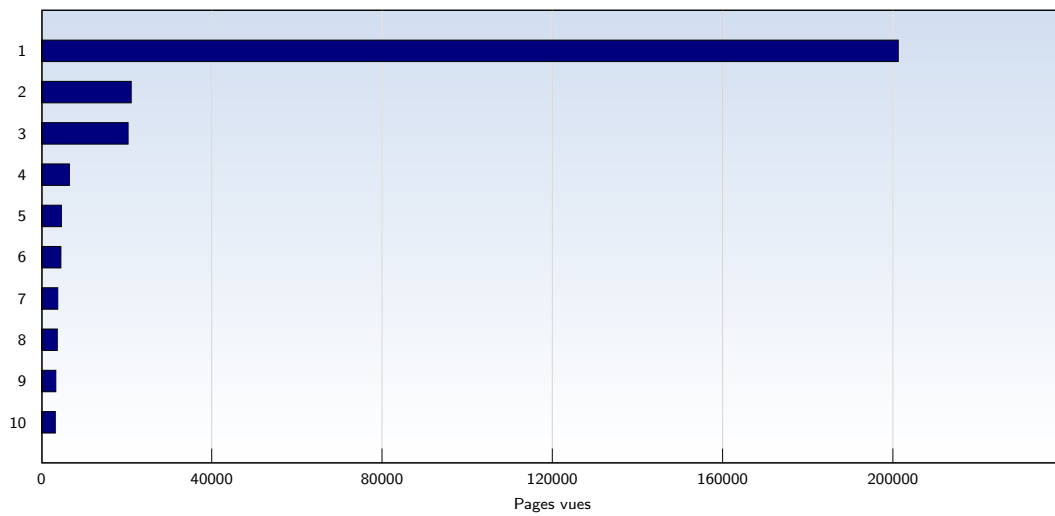

Top 10 des pages les plus fréquentées

Rank	Page	Nombre	%
1	syrianstory.com/_vti_bin/fpcount.exe/	201284	31
2	syrianstory.com/_vti_bin/_vti_aut/author.dll	21118	3
3	syrianstory.com/index.htm	20390	3
4	syrianstory.com/houssyenne.htm	6598	1
5	syrianstory.com/a-chawky.htm	4720	0
6	syrianstory.com/almouhytte/_vti_bin/_vti_aut/author.dll	4603	0
7	syrianstory.com/ahlame.htm	3869	0
8	syrianstory.com/gobranne.htm	3755	0
9	syrianstory.com/amis-3-2.htm	3412	0
10	syrianstory.com/ilia.htm	3290	0
	Total	630997	

Ces statistiques vous indiquent les pages les plus fréquemment ouvertes.