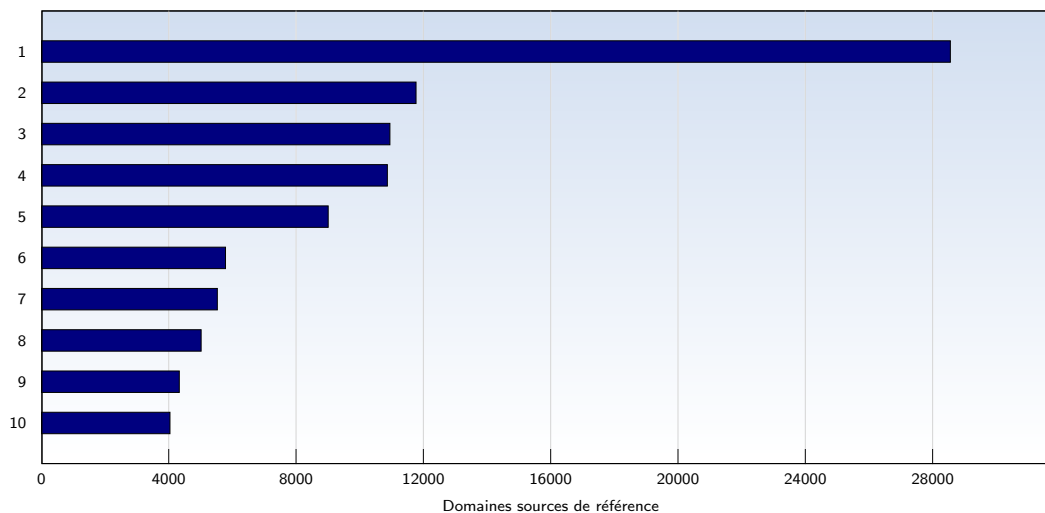

Top 10 des domaines sources de référence

Rank	Domaine	Nombre	%
1	google.com	28561	11
2	google.co.ma	11774	4
3	google.fr	10953	4
4	google.com.sa	10873	4
5	google.com.eg	9014	3
6	google.ae	5788	2
7	google.dz	5531	2
8	google.co.il	5022	2
9	yahoo.com	4336	1
10	google.jo	4043	1
	Total	118113	

118113 visite(s) sur 242557 contenai(en)t un renvoi permettant d'effectuer une évaluation. Cette analyse vous indique les domaines renvoyant à votre site. Les sous-pages sont rattachées au domaine principal.