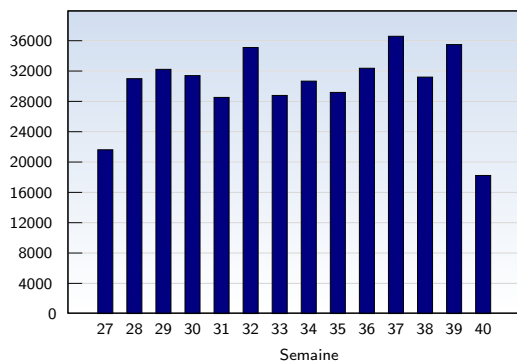

Visites uniques

Cette analyse indique toutes les pages ouvertes par chacun des visiteurs au cours d'une visite unique. Un visiteur est comptabilisé uniquement lorsqu'il ouvre au moins une page. Si plus de 30 minutes se sont écoulées depuis l'ouverture de la première page, les prochaines pages ouvertes feront l'objet d'une nouvelle visite unique.

Date	Nombre	
Semaine 27	01.07.09-05.07.09	7877
Semaine 28	06.07.09-12.07.09	10876
Semaine 29	13.07.09-19.07.09	12147
Semaine 30	20.07.09-26.07.09	12777
Semaine 31	27.07.09-02.08.09	12102
Semaine 32	03.08.09-09.08.09	12306
Semaine 33	10.08.09-16.08.09	12007
Semaine 34	17.08.09-23.08.09	12158
Semaine 35	24.08.09-30.08.09	12027
Semaine 36	31.08.09-06.09.09	12728
Semaine 37	07.09.09-13.09.09	13483
Semaine 38	14.09.09-20.09.09	13295
Semaine 39	21.09.09-27.09.09	14443
Semaine 40	28.09.09-30.09.09	7762
Total		165988

Pages vues

Ces statistiques indiquent toutes les pages ouvertes avec succès (également appelées "pages vues"), ainsi que l'heure à laquelle elles ont été ouvertes. Seules les pages entièrement chargées sont comptabilisées. Les images et les composants isolés ne sont pas pris en compte.