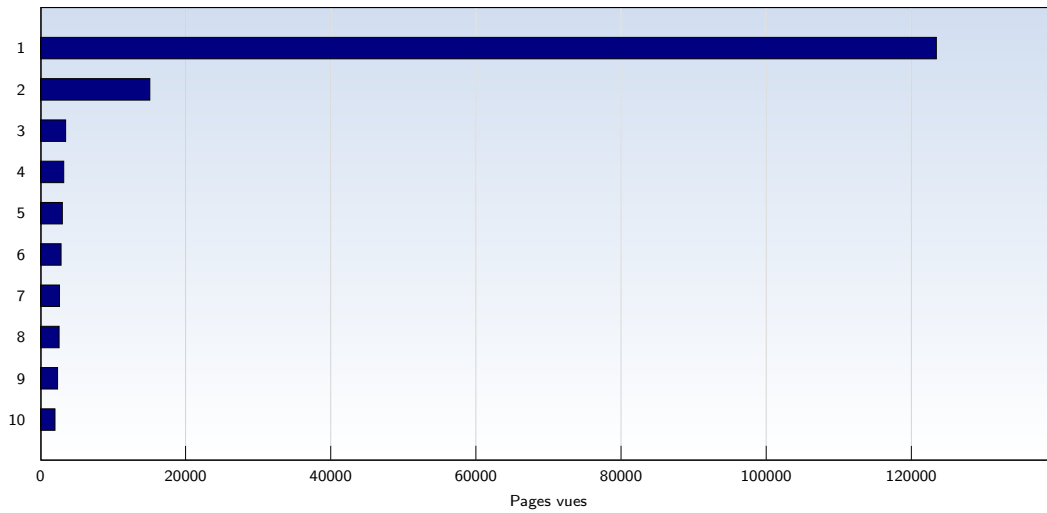

Top 10 des pages les plus fréquentées

Rank	Page	Nombre	%
1	syrianstory.com/_vti_bin/fpcount.exe/	123460	29
2	syrianstory.com/index.htm	15091	3
3	syrianstory.com/soufieco/_vti_bin/_vti_aut/author.dll	3493	0
4	syrianstory.com/ahlame.htm	3230	0
5	syrianstory.com/amis%2D3%2D9.htm	3037	0
6	syrianstory.com/rss.xml	2863	0
7	syrianstory.com/amis%2D3%2D22.htm	2645	0
8	syrianstory.com/_vti_bin/_vti_aut/author.dll	2591	0
9	syrianstory.com/alsoufi/_vti_bin/_vti_aut/author.dll	2381	0
10	syrianstory.com/gobranne.htm	2025	0
	Total	422602	

Ces statistiques vous indiquent les pages les plus fréquemment ouvertes.