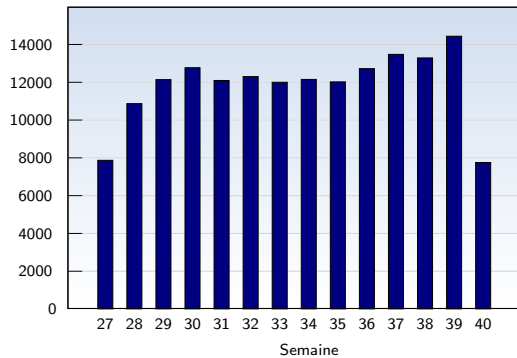

Visites uniques

Cette analyse indique toutes les pages ouvertes par chacun des visiteurs au cours d'une visite unique. Un visiteur est comptabilisé uniquement lorsqu'il ouvre au moins une page. Si plus de 30 minutes se sont écoulées depuis l'ouverture de la première page, les prochaines pages ouvertes feront l'objet d'une nouvelle visite unique.

Date	Nombre	
Semaine 27	01.07.09-05.07.09	7877
Semaine 28	06.07.09-12.07.09	10876
Semaine 29	13.07.09-19.07.09	12147
Semaine 30	20.07.09-26.07.09	12777
Semaine 31	27.07.09-02.08.09	12102
Semaine 32	03.08.09-09.08.09	12306
Semaine 33	10.08.09-16.08.09	12007
Semaine 34	17.08.09-23.08.09	12158
Semaine 35	24.08.09-30.08.09	12027
Semaine 36	31.08.09-06.09.09	12728
Semaine 37	07.09.09-13.09.09	13483
Semaine 38	14.09.09-20.09.09	13295
Semaine 39	21.09.09-27.09.09	14443
Semaine 40	28.09.09-30.09.09	7762
Total		165988

Pages vues

Ces statistiques indiquent toutes les pages ouvertes avec succès (également appelées "pages vues"), ainsi que l'heure à laquelle elles ont été ouvertes. Seules les pages entièrement chargées sont comptabilisées. Les images et les composants isolés ne sont pas pris en compte.