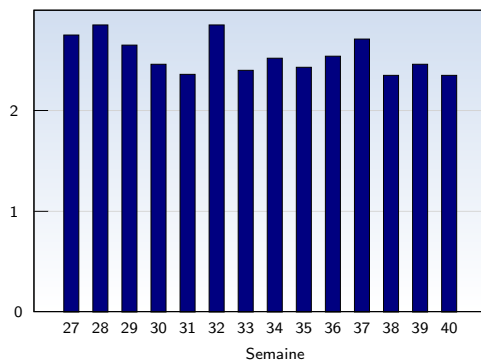

Pages par visite

Nombre moyen de pages ouvertes par visite unique. Seules les pages entièrement chargées sont comptabilisées.

Date	Nombre
Semaine 27 01.07.09-05.07.09	2.75
Semaine 28 06.07.09-12.07.09	2.85
Semaine 29 13.07.09-19.07.09	2.65
Semaine 30 20.07.09-26.07.09	2.46
Semaine 31 27.07.09-02.08.09	2.36
Semaine 32 03.08.09-09.08.09	2.85
Semaine 33 10.08.09-16.08.09	2.40
Semaine 34 17.08.09-23.08.09	2.52
Semaine 35 24.08.09-30.08.09	2.43
Semaine 36 31.08.09-06.09.09	2.54
Semaine 37 07.09.09-13.09.09	2.71
Semaine 38 14.09.09-20.09.09	2.35
Semaine 39 21.09.09-27.09.09	2.46
Semaine 40 28.09.09-30.09.09	2.35
Moyenne	2.55