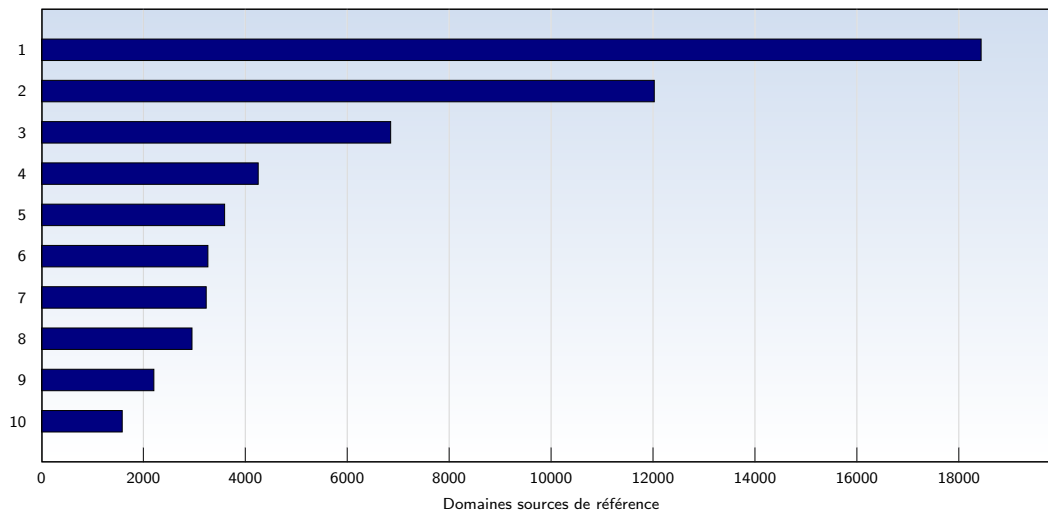

Top 10 des domaines sources de référence

Rank	Domaine	Nombre	%
1	google.com	18440	11
2	google.com.sa	12027	7
3	google.com.eg	6855	4
4	google.fr	4256	2
5	google.co.il	3597	2
6	google.ae	3269	1
7	google.jo	3236	1
8	google.co.ma	2957	1
9	bing.com	2209	1
10	yahoo.com	1588	0
	Total	75893	

75893 visite(s) sur 165988 contenai(en)t un renvoi permettant d'effectuer une évaluation. Cette analyse vous indique les domaines renvoyant à votre site. Les sous-pages sont rattachées au domaine principal.