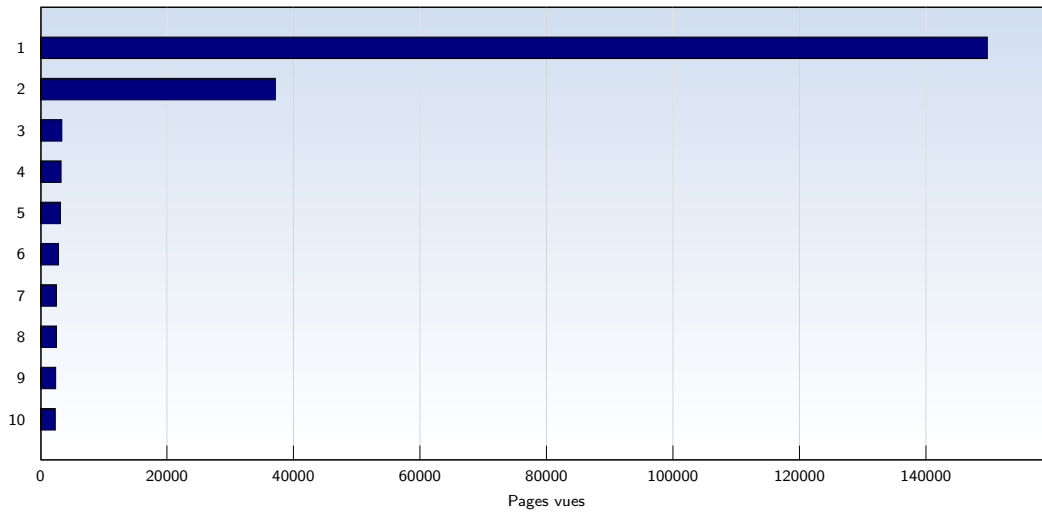

Top 10 des pages les plus fréquentées

Rank	Page	Nombre	%
1	syrianstory.com/_vti_bin/fpcount.exe/	149720	29
2	syrianstory.com/index.htm	37160	7
3	syrianstory.com/_vti_bin/_vti_aut/author.dll	3405	0
4	syrianstory.com/amis-3-9.htm	3287	0
5	syrianstory.com/comment30.htm	3182	0
6	syrianstory.com/ahlame.htm	2883	0
7	syrianstory.com/biblioth%C3%A8que.htm	2562	0
8	syrianstory.com/houssyenne.htm	2560	0
9	syrianstory.com/gobranne.htm	2430	0
10	syrianstory.com/amis-3-22.htm	2371	0
	Total	501241	

Ces statistiques vous indiquent les pages les plus fréquemment ouvertes.