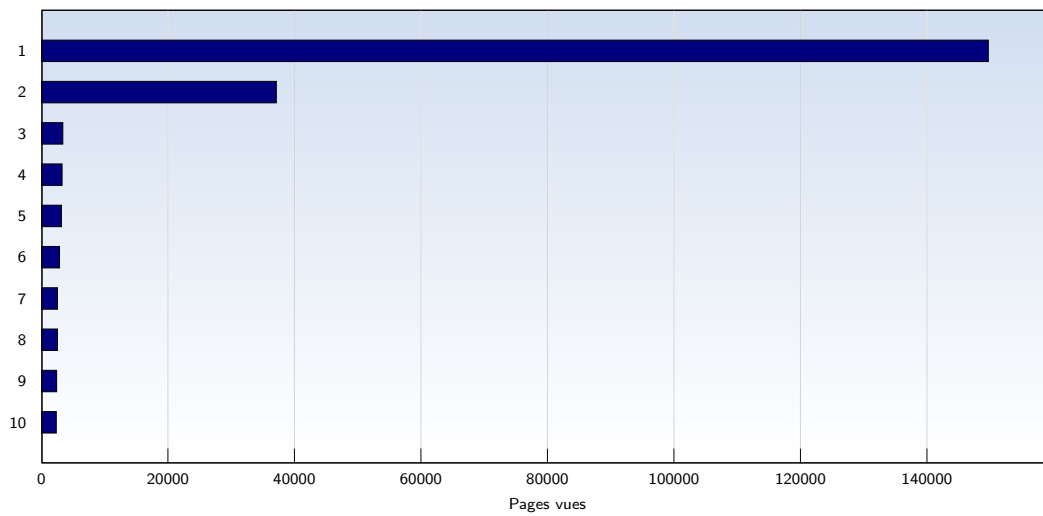

Top 10 des pages les plus fréquentées

Rank	Page	Nombre	%
1	syrianstory.com/_vti_bin/fpcount.exe/	149720	29
2	syrianstory.com/index.htm	37160	7
3	syrianstory.com/_vti_bin/_vti_aut/author.dll	3405	0
4	syrianstory.com/amis-3-9.htm	3287	0
5	syrianstory.com/comment30.htm	3182	0
6	syrianstory.com/ahlame.htm	2883	0
7	syrianstory.com/biblioth%C3%A8que.htm	2562	0
8	syrianstory.com/houssyenne.htm	2560	0
9	syrianstory.com/gobranne.htm	2430	0
10	syrianstory.com/amis-3-22.htm	2371	0
	Total	501241	

Ces statistiques vous indiquent les pages les plus fréquemment ouvertes.