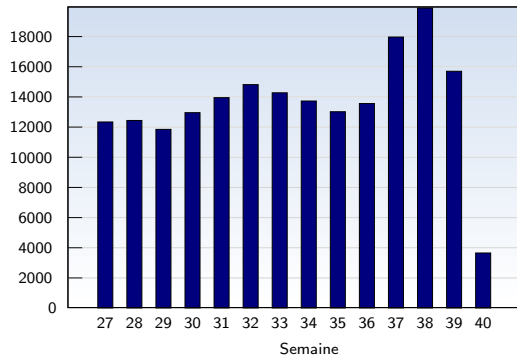

Visites uniques

Cette analyse indique toutes les pages ouvertes par chacun des visiteurs au cours d'une visite unique. Un visiteur est comptabilisé uniquement lorsqu'il ouvre au moins une page. Si plus de 30 minutes se sont écoulées depuis l'ouverture de la première page, les prochaines pages ouvertes feront l'objet d'une nouvelle visite unique.

Date	Nombre	
Semaine 27	01.07.08-06.07.08	12348
Semaine 28	07.07.08-13.07.08	12448
Semaine 29	14.07.08-20.07.08	11858
Semaine 30	21.07.08-27.07.08	12965
Semaine 31	28.07.08-03.08.08	13960
Semaine 32	04.08.08-10.08.08	14824
Semaine 33	11.08.08-17.08.08	14281
Semaine 34	18.08.08-24.08.08	13737
Semaine 35	25.08.08-31.08.08	13027
Semaine 36	01.09.08-07.09.08	13571
Semaine 37	08.09.08-14.09.08	17979
Semaine 38	15.09.08-21.09.08	19903
Semaine 39	22.09.08-28.09.08	15709
Semaine 40	29.09.08-30.09.08	3663
Total		190273

Pages vues

Ces statistiques indiquent toutes les pages ouvertes avec succès (également appelées "pages vues"), ainsi que l'heure à laquelle elles ont été ouvertes. Seules les pages entièrement chargées sont comptabilisées. Les images et les composants isolés ne sont pas pris en compte.