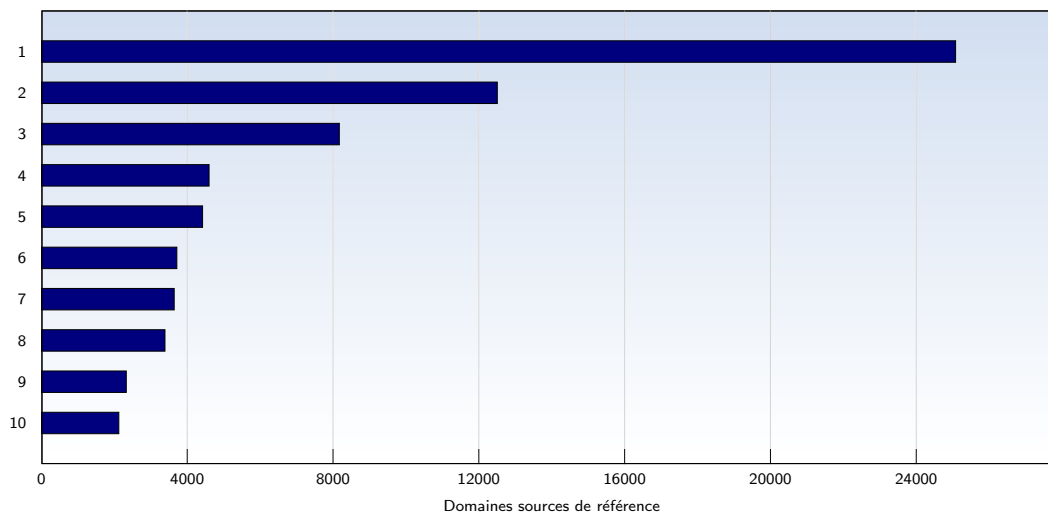

Top 10 des domaines sources de référence

Rank	Domaine	Nombre	%
1	google.com	25083	13
2	google.com.sa	12510	6
3	google.com.eg	8176	4
4	google.ae	4603	2
5	google.fr	4425	2
6	google.co.ma	3719	1
7	google.co.il	3646	1
8	google.jo	3393	1
9	yahoo.com	2332	1
10	live.com	2127	1
	Total	86023	

86023 visite(s) sur 190273 contenai(en)t un renvoi permettant d'effectuer une évaluation. Cette analyse vous indique les domaines renvoyant à votre site. Les sous-pages sont rattachées au domaine principal.