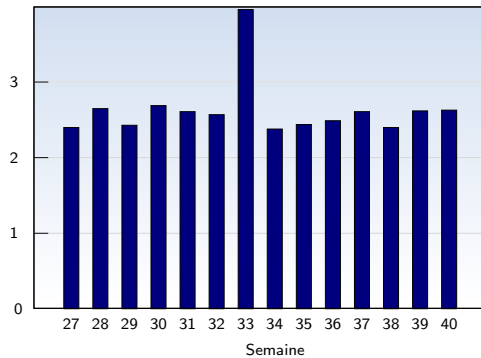

Pages par visite

Nombre moyen de pages ouvertes par visite unique. Seules les pages entièrement chargées sont comptabilisées.

Date	Nombre
Semaine 27 01.07.08-06.07.08	2.40
Semaine 28 07.07.08-13.07.08	2.65
Semaine 29 14.07.08-20.07.08	2.43
Semaine 30 21.07.08-27.07.08	2.69
Semaine 31 28.07.08-03.08.08	2.61
Semaine 32 04.08.08-10.08.08	2.57
Semaine 33 11.08.08-17.08.08	3.96
Semaine 34 18.08.08-24.08.08	2.38
Semaine 35 25.08.08-31.08.08	2.44
Semaine 36 01.09.08-07.09.08	2.49
Semaine 37 08.09.08-14.09.08	2.61
Semaine 38 15.09.08-21.09.08	2.40
Semaine 39 22.09.08-28.09.08	2.62
Semaine 40 29.09.08-30.09.08	2.63
Moyenne	2.63