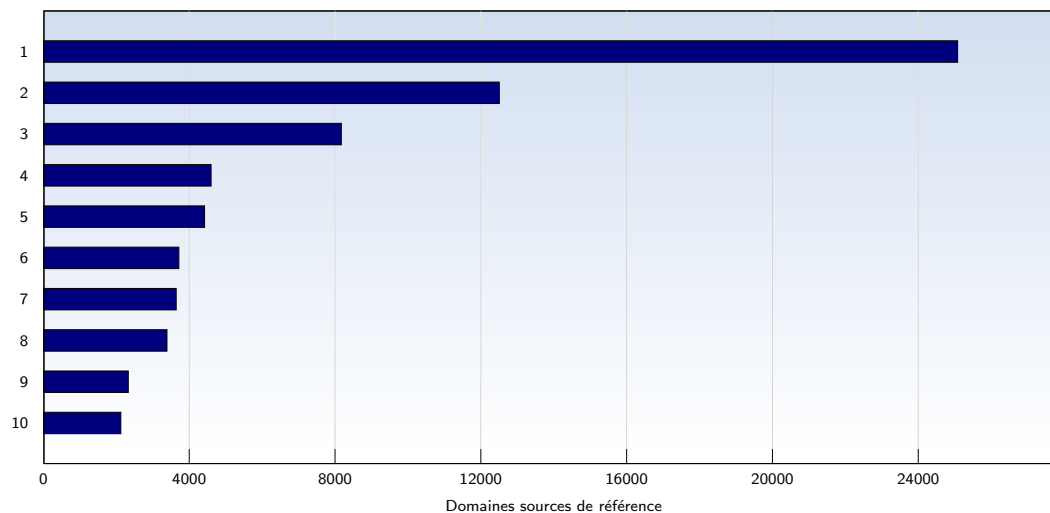

Top 10 des domaines sources de référence

Rank	Domaine	Nombre	%
1	google.com	25083	13
2	google.com.sa	12510	6
3	google.com.eg	8176	4
4	google.ae	4603	2
5	google.fr	4425	2
6	google.co.ma	3719	1
7	google.co.il	3646	1
8	google.jo	3393	1
9	yahoo.com	2332	1
10	live.com	2127	1
	Total	86023	

86023 visite(s) sur 190273 contenai(en)t un renvoi permettant d'effectuer une évaluation. Cette analyse vous indique les domaines renvoyant à votre site. Les sous-pages sont rattachées au domaine principal.