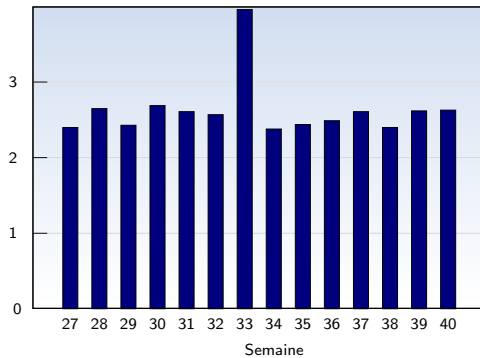

Pages par visite

Nombre moyen de pages ouvertes par visite unique. Seules les pages entièrement chargées sont comptabilisées.

Date	Nombre
Semaine 27 01.07.08-06.07.08	2.40
Semaine 28 07.07.08-13.07.08	2.65
Semaine 29 14.07.08-20.07.08	2.43
Semaine 30 21.07.08-27.07.08	2.69
Semaine 31 28.07.08-03.08.08	2.61
Semaine 32 04.08.08-10.08.08	2.57
Semaine 33 11.08.08-17.08.08	3.96
Semaine 34 18.08.08-24.08.08	2.38
Semaine 35 25.08.08-31.08.08	2.44
Semaine 36 01.09.08-07.09.08	2.49
Semaine 37 08.09.08-14.09.08	2.61
Semaine 38 15.09.08-21.09.08	2.40
Semaine 39 22.09.08-28.09.08	2.62
Semaine 40 29.09.08-30.09.08	2.63
Moyenne	2.63