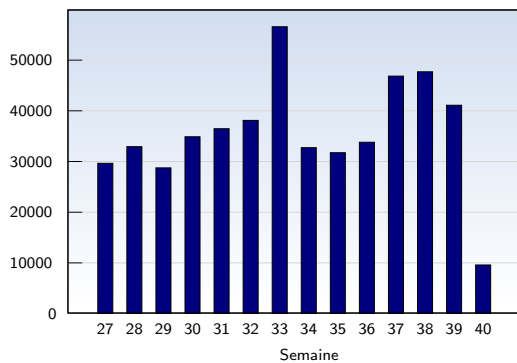

Visites uniques

Cette analyse indique toutes les pages ouvertes par chacun des visiteurs au cours d'une visite unique. Un visiteur est comptabilisé uniquement lorsqu'il ouvre au moins une page. Si plus de 30 minutes se sont écoulées depuis l'ouverture de la première page, les prochaines pages ouvertes feront l'objet d'une nouvelle visite unique.

Date	Nombre	
Semaine 27	01.07.08-06.07.08	12348
Semaine 28	07.07.08-13.07.08	12448
Semaine 29	14.07.08-20.07.08	11858
Semaine 30	21.07.08-27.07.08	12965
Semaine 31	28.07.08-03.08.08	13960
Semaine 32	04.08.08-10.08.08	14824
Semaine 33	11.08.08-17.08.08	14281
Semaine 34	18.08.08-24.08.08	13737
Semaine 35	25.08.08-31.08.08	13027
Semaine 36	01.09.08-07.09.08	13571
Semaine 37	08.09.08-14.09.08	17979
Semaine 38	15.09.08-21.09.08	19903
Semaine 39	22.09.08-28.09.08	15709
Semaine 40	29.09.08-30.09.08	3663
Total		190273

Pages vues

Ces statistiques indiquent toutes les pages ouvertes avec succès (également appelées "pages vues"), ainsi que l'heure à laquelle elles ont été ouvertes. Seules les pages entièrement chargées sont comptabilisées. Les images et les composants isolés ne sont pas pris en compte.

Date	Nombre	
Semaine 27	01.07.08-06.07.08	29670
Semaine 28	07.07.08-13.07.08	32956
Semaine 29	14.07.08-20.07.08	28772
Semaine 30	21.07.08-27.07.08	34910
Semaine 31	28.07.08-03.08.08	36494
Semaine 32	04.08.08-10.08.08	38135
Semaine 33	11.08.08-17.08.08	56614
Semaine 34	18.08.08-24.08.08	32757
Semaine 35	25.08.08-31.08.08	31764
Semaine 36	01.09.08-07.09.08	33827
Semaine 37	08.09.08-14.09.08	46872
Semaine 38	15.09.08-21.09.08	47726
Semaine 39	22.09.08-28.09.08	41127
Semaine 40	29.09.08-30.09.08	9617
Total		501241