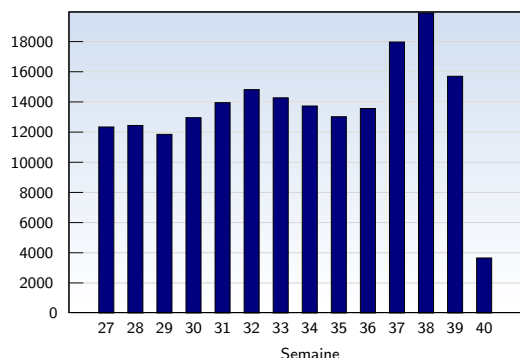

Visites uniques

Cette analyse indique toutes les pages ouvertes par chacun des visiteurs au cours d'une visite unique. Un visiteur est comptabilisé uniquement lorsqu'il ouvre au moins une page. Si plus de 30 minutes se sont écoulées depuis l'ouverture de la première page, les prochaines pages ouvertes feront l'objet d'une nouvelle visite unique.

Date	Nombre	
Semaine 27	01.07.08-06.07.08	12348
Semaine 28	07.07.08-13.07.08	12448
Semaine 29	14.07.08-20.07.08	11858
Semaine 30	21.07.08-27.07.08	12965
Semaine 31	28.07.08-03.08.08	13960
Semaine 32	04.08.08-10.08.08	14824
Semaine 33	11.08.08-17.08.08	14281
Semaine 34	18.08.08-24.08.08	13737
Semaine 35	25.08.08-31.08.08	13027
Semaine 36	01.09.08-07.09.08	13571
Semaine 37	08.09.08-14.09.08	17979
Semaine 38	15.09.08-21.09.08	19903
Semaine 39	22.09.08-28.09.08	15709
Semaine 40	29.09.08-30.09.08	3663
Total		190273

Pages vues

Ces statistiques indiquent toutes les pages ouvertes avec succès (également appelées "pages vues"), ainsi que l'heure à laquelle elles ont été ouvertes. Seules les pages entièrement chargées sont comptabilisées. Les images et les composants isolés ne sont pas pris en compte.

Date	Nombre	
Semaine 27	01.07.08-06.07.08	29670
Semaine 28	07.07.08-13.07.08	32956
Semaine 29	14.07.08-20.07.08	28772
Semaine 30	21.07.08-27.07.08	34910
Semaine 31	28.07.08-03.08.08	36494
Semaine 32	04.08.08-10.08.08	38135
Semaine 33	11.08.08-17.08.08	56614
Semaine 34	18.08.08-24.08.08	32757
Semaine 35	25.08.08-31.08.08	31764
Semaine 36	01.09.08-07.09.08	33827
Semaine 37	08.09.08-14.09.08	46872
Semaine 38	15.09.08-21.09.08	47726
Semaine 39	22.09.08-28.09.08	41127
Semaine 40	29.09.08-30.09.08	9617
Total		501241