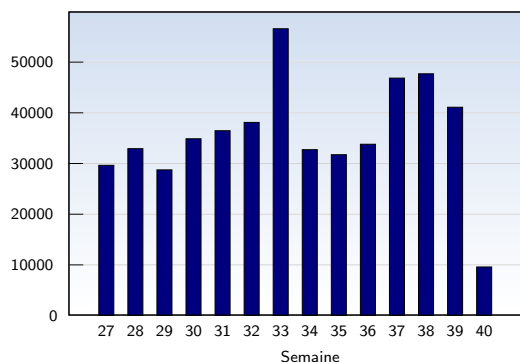

Visites uniques

Cette analyse indique toutes les pages ouvertes par chacun des visiteurs au cours d'une visite unique. Un visiteur est comptabilisé uniquement lorsqu'il ouvre au moins une page. Si plus de 30 minutes se sont écoulées depuis l'ouverture de la première page, les prochaines pages ouvertes feront l'objet d'une nouvelle visite unique.

Date	Nombre	
Semaine 27	01.07.08-06.07.08	12348
Semaine 28	07.07.08-13.07.08	12448
Semaine 29	14.07.08-20.07.08	11858
Semaine 30	21.07.08-27.07.08	12965
Semaine 31	28.07.08-03.08.08	13960
Semaine 32	04.08.08-10.08.08	14824
Semaine 33	11.08.08-17.08.08	14281
Semaine 34	18.08.08-24.08.08	13737
Semaine 35	25.08.08-31.08.08	13027
Semaine 36	01.09.08-07.09.08	13571
Semaine 37	08.09.08-14.09.08	17979
Semaine 38	15.09.08-21.09.08	19903
Semaine 39	22.09.08-28.09.08	15709
Semaine 40	29.09.08-30.09.08	3663
Total		190273

Pages vues

Ces statistiques indiquent toutes les pages ouvertes avec succès (également appelées "pages vues"), ainsi que l'heure à laquelle elles ont été ouvertes. Seules les pages entièrement chargées sont comptabilisées. Les images et les composants isolés ne sont pas pris en compte.

Date	Nombre	
Semaine 27	01.07.08-06.07.08	29670
Semaine 28	07.07.08-13.07.08	32956
Semaine 29	14.07.08-20.07.08	28772
Semaine 30	21.07.08-27.07.08	34910
Semaine 31	28.07.08-03.08.08	36494
Semaine 32	04.08.08-10.08.08	38135
Semaine 33	11.08.08-17.08.08	56614
Semaine 34	18.08.08-24.08.08	32757
Semaine 35	25.08.08-31.08.08	31764
Semaine 36	01.09.08-07.09.08	33827
Semaine 37	08.09.08-14.09.08	46872
Semaine 38	15.09.08-21.09.08	47726
Semaine 39	22.09.08-28.09.08	41127
Semaine 40	29.09.08-30.09.08	9617
Total		501241