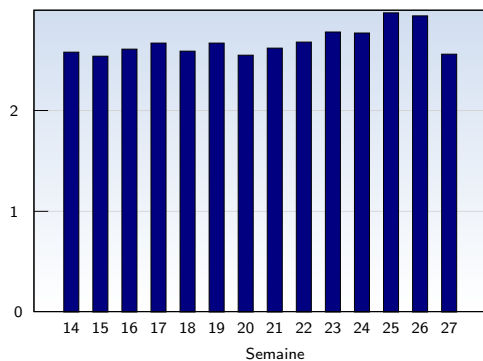

Pages par visite

Nombre moyen de pages ouvertes par visite unique. Seules les pages entièrement chargées sont comptabilisées.

Date	Nombre	
Semaine 14	01.04.09-05.04.09	2.58
Semaine 15	06.04.09-12.04.09	2.54
Semaine 16	13.04.09-19.04.09	2.61
Semaine 17	20.04.09-26.04.09	2.67
Semaine 18	27.04.09-03.05.09	2.59
Semaine 19	04.05.09-10.05.09	2.67
Semaine 20	11.05.09-17.05.09	2.55
Semaine 21	18.05.09-24.05.09	2.62
Semaine 22	25.05.09-31.05.09	2.68
Semaine 23	01.06.09-07.06.09	2.78
Semaine 24	08.06.09-14.06.09	2.77
Semaine 25	15.06.09-21.06.09	2.97
Semaine 26	22.06.09-28.06.09	2.94
Semaine 27	29.06.09-30.06.09	2.56
Moyenne		2.67