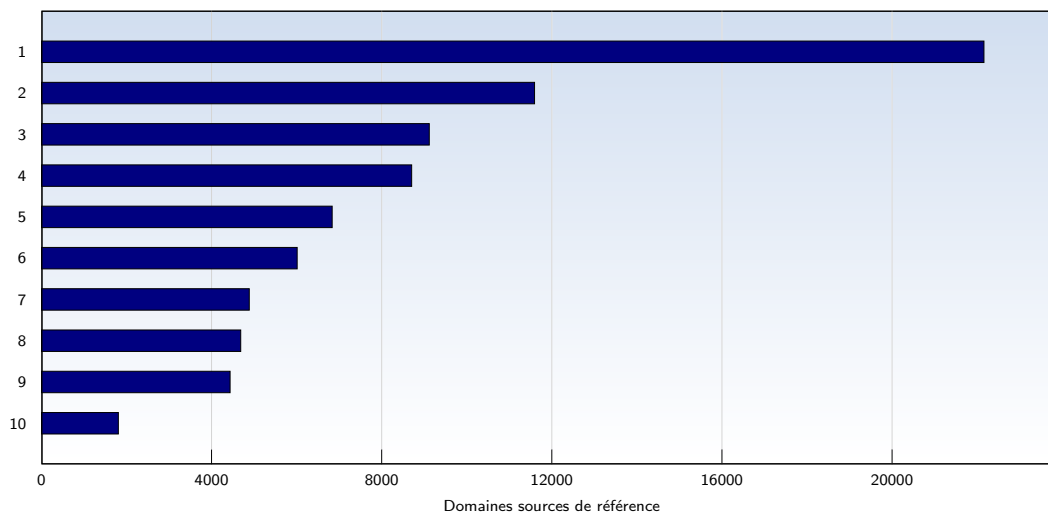

Top 10 des domaines sources de référence

Rank	Domaine	Nombre	%
1	google.com	22163	11
2	google.com.sa	11597	6
3	google.fr	9122	4
4	google.com.eg	8708	4
5	google.co.ma	6839	3
6	google.co.il	6016	3
7	google.ae	4890	2
8	google.dz	4689	2
9	google.jo	4439	2
10	yahoo.com	1812	0
	Total	102950	

102950 visite(s) sur 188969 contenai(en)t un renvoi permettant d'effectuer une évaluation. Cette analyse vous indique les domaines renvoyant à votre site. Les sous-pages sont rattachées au domaine principal.