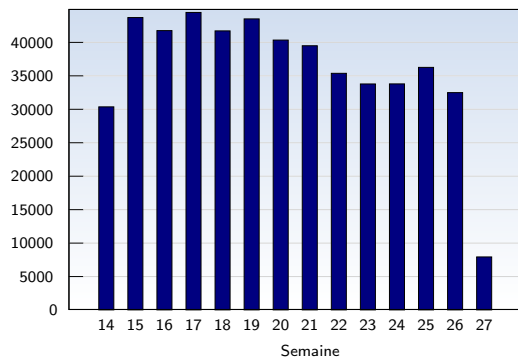

Visites uniques

Cette analyse indique toutes les pages ouvertes par chacun des visiteurs au cours d'une visite unique. Un visiteur est comptabilisé uniquement lorsqu'il ouvre au moins une page. Si plus de 30 minutes se sont écoulées depuis l'ouverture de la première page, les prochaines pages ouvertes feront l'objet d'une nouvelle visite unique.

Date	Nombre	
Semaine 14	01.04.09-05.04.09	11784
Semaine 15	06.04.09-12.04.09	17239
Semaine 16	13.04.09-19.04.09	16014
Semaine 17	20.04.09-26.04.09	16687
Semaine 18	27.04.09-03.05.09	16136
Semaine 19	04.05.09-10.05.09	16289
Semaine 20	11.05.09-17.05.09	15834
Semaine 21	18.05.09-24.05.09	15056
Semaine 22	25.05.09-31.05.09	13192
Semaine 23	01.06.09-07.06.09	12143
Semaine 24	08.06.09-14.06.09	12202
Semaine 25	15.06.09-21.06.09	12212
Semaine 26	22.06.09-28.06.09	11070
Semaine 27	29.06.09-30.06.09	3111
Total		188969

Pages vues

Ces statistiques indiquent toutes les pages ouvertes avec succès (également appelées "pages vues"), ainsi que l'heure à laquelle elles ont été ouvertes. Seules les pages entièrement chargées sont comptabilisées. Les images et les composants isolés ne sont pas pris en compte.