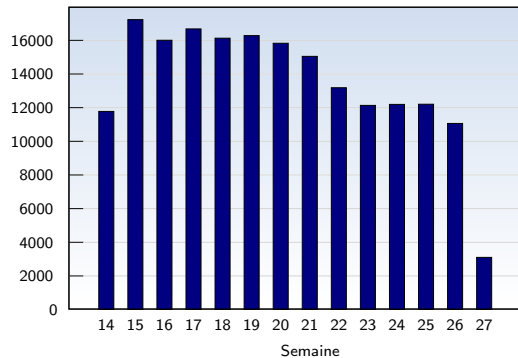

Visites uniques

Cette analyse indique toutes les pages ouvertes par chacun des visiteurs au cours d'une visite unique. Un visiteur est comptabilisé uniquement lorsqu'il ouvre au moins une page. Si plus de 30 minutes se sont écoulées depuis l'ouverture de la première page, les prochaines pages ouvertes feront l'objet d'une nouvelle visite unique.

Date	Nombre	
Semaine 14	01.04.09-05.04.09	11784
Semaine 15	06.04.09-12.04.09	17239
Semaine 16	13.04.09-19.04.09	16014
Semaine 17	20.04.09-26.04.09	16687
Semaine 18	27.04.09-03.05.09	16136
Semaine 19	04.05.09-10.05.09	16289
Semaine 20	11.05.09-17.05.09	15834
Semaine 21	18.05.09-24.05.09	15056
Semaine 22	25.05.09-31.05.09	13192
Semaine 23	01.06.09-07.06.09	12143
Semaine 24	08.06.09-14.06.09	12202
Semaine 25	15.06.09-21.06.09	12212
Semaine 26	22.06.09-28.06.09	11070
Semaine 27	29.06.09-30.06.09	3111
Total		188969

Pages vues

Ces statistiques indiquent toutes les pages ouvertes avec succès (également appelées "pages vues"), ainsi que l'heure à laquelle elles ont été ouvertes. Seules les pages entièrement chargées sont comptabilisées. Les images et les composants isolés ne sont pas pris en compte.