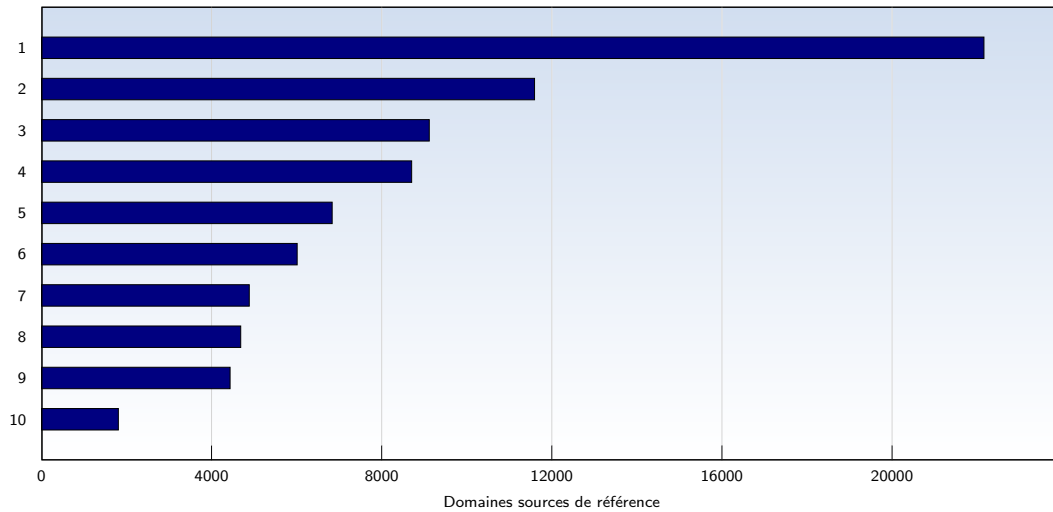

Top 10 des domaines sources de référence

Rank	Domaine	Nombre	%
1	google.com	22163	11
2	google.com.sa	11597	6
3	google.fr	9122	4
4	google.com.eg	8708	4
5	google.co.ma	6839	3
6	google.co.il	6016	3
7	google.ae	4890	2
8	google.dz	4689	2
9	google.jo	4439	2
10	yahoo.com	1812	0
	Total	102950	

102950 visite(s) sur 188969 contenai(en)t un renvoi permettant d'effectuer une évaluation. Cette analyse vous indique les domaines renvoyant à votre site. Les sous-pages sont rattachées au domaine principal.