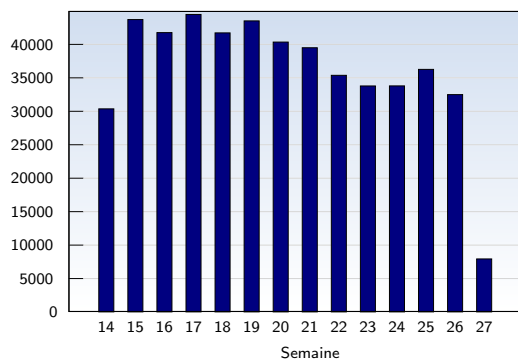

Visites uniques

Cette analyse indique toutes les pages ouvertes par chacun des visiteurs au cours d'une visite unique. Un visiteur est comptabilisé uniquement lorsqu'il ouvre au moins une page. Si plus de 30 minutes se sont écoulées depuis l'ouverture de la première page, les prochaines pages ouvertes feront l'objet d'une nouvelle visite unique.

Date	Nombre	
Semaine 14	01.04.09-05.04.09	11784
Semaine 15	06.04.09-12.04.09	17239
Semaine 16	13.04.09-19.04.09	16014
Semaine 17	20.04.09-26.04.09	16687
Semaine 18	27.04.09-03.05.09	16136
Semaine 19	04.05.09-10.05.09	16289
Semaine 20	11.05.09-17.05.09	15834
Semaine 21	18.05.09-24.05.09	15056
Semaine 22	25.05.09-31.05.09	13192
Semaine 23	01.06.09-07.06.09	12143
Semaine 24	08.06.09-14.06.09	12202
Semaine 25	15.06.09-21.06.09	12212
Semaine 26	22.06.09-28.06.09	11070
Semaine 27	29.06.09-30.06.09	3111
Total		188969

Pages vues

Ces statistiques indiquent toutes les pages ouvertes avec succès (également appelées "pages vues"), ainsi que l'heure à laquelle elles ont été ouvertes. Seules les pages entièrement chargées sont comptabilisées. Les images et les composants isolés ne sont pas pris en compte.