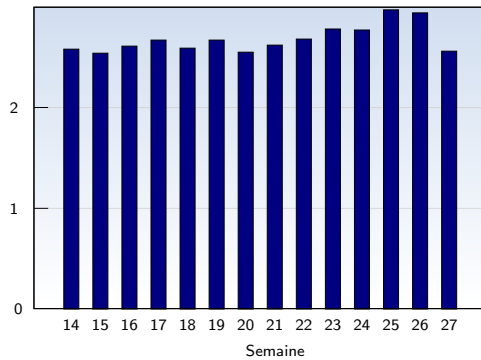

Pages par visite

Nombre moyen de pages ouvertes par visite unique. Seules les pages entièrement chargées sont comptabilisées.

Date	Nombre	
Semaine 14	01.04.09-05.04.09	2.58
Semaine 15	06.04.09-12.04.09	2.54
Semaine 16	13.04.09-19.04.09	2.61
Semaine 17	20.04.09-26.04.09	2.67
Semaine 18	27.04.09-03.05.09	2.59
Semaine 19	04.05.09-10.05.09	2.67
Semaine 20	11.05.09-17.05.09	2.55
Semaine 21	18.05.09-24.05.09	2.62
Semaine 22	25.05.09-31.05.09	2.68
Semaine 23	01.06.09-07.06.09	2.78
Semaine 24	08.06.09-14.06.09	2.77
Semaine 25	15.06.09-21.06.09	2.97
Semaine 26	22.06.09-28.06.09	2.94
Semaine 27	29.06.09-30.06.09	2.56
Moyenne		2.67