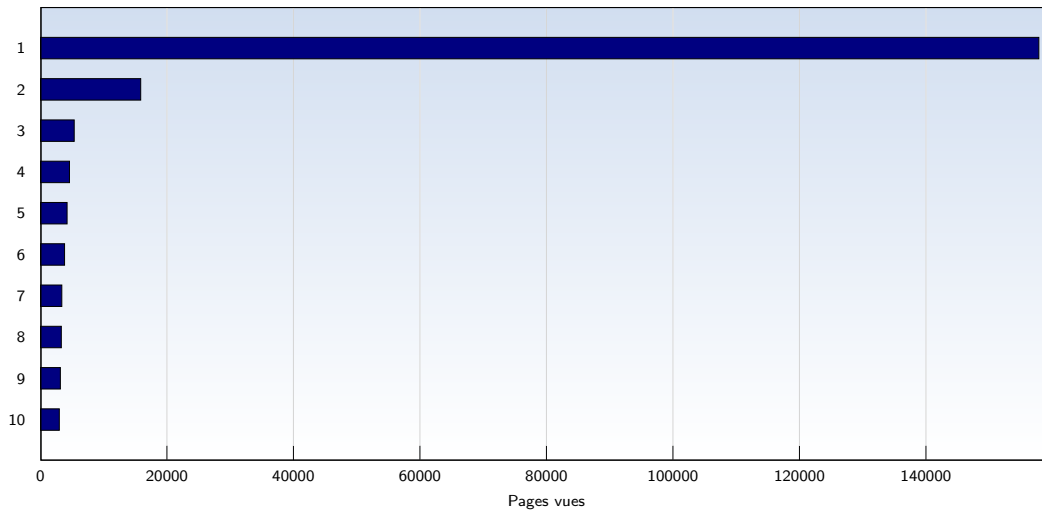

Top 10 des pages les plus fréquentées

Rank	Page	Nombre	%
1	syrianstory.com/_vti_bin/fpcount.exe/	157867	31
2	syrianstory.com/index.htm	15876	3
3	syrianstory.com/alsofi/_vti_bin/_vti_aut/author.dll	5364	1
4	syrianstory.com/_vti_bin/_vti_aut/author.dll	4616	0
5	syrianstory.com/rss.xml	4237	0
6	syrianstory.com/gobranne.htm	3838	0
7	syrianstory.com/a-chawky.htm	3404	0
8	syrianstory.com/ahlame.htm	3325	0
9	syrianstory.com/hakyme.htm	3175	0
10	syrianstory.com/amis-3-9.htm	3009	0
	Total	505306	

Ces statistiques vous indiquent les pages les plus fréquemment ouvertes.