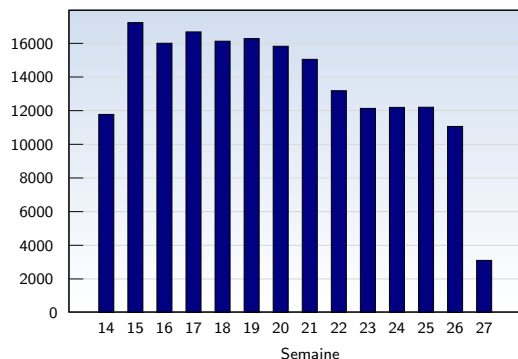

Visites uniques

Cette analyse indique toutes les pages ouvertes par chacun des visiteurs au cours d'une visite unique. Un visiteur est comptabilisé uniquement lorsqu'il ouvre au moins une page. Si plus de 30 minutes se sont écoulées depuis l'ouverture de la première page, les prochaines pages ouvertes feront l'objet d'une nouvelle visite unique.

Date	Nombre	
Semaine 14	01.04.09-05.04.09	11784
Semaine 15	06.04.09-12.04.09	17239
Semaine 16	13.04.09-19.04.09	16014
Semaine 17	20.04.09-26.04.09	16687
Semaine 18	27.04.09-03.05.09	16136
Semaine 19	04.05.09-10.05.09	16289
Semaine 20	11.05.09-17.05.09	15834
Semaine 21	18.05.09-24.05.09	15056
Semaine 22	25.05.09-31.05.09	13192
Semaine 23	01.06.09-07.06.09	12143
Semaine 24	08.06.09-14.06.09	12202
Semaine 25	15.06.09-21.06.09	12212
Semaine 26	22.06.09-28.06.09	11070
Semaine 27	29.06.09-30.06.09	3111
Total		188969

Pages vues

Ces statistiques indiquent toutes les pages ouvertes avec succès (également appelées "pages vues"), ainsi que l'heure à laquelle elles ont été ouvertes. Seules les pages entièrement chargées sont comptabilisées. Les images et les composants isolés ne sont pas pris en compte.