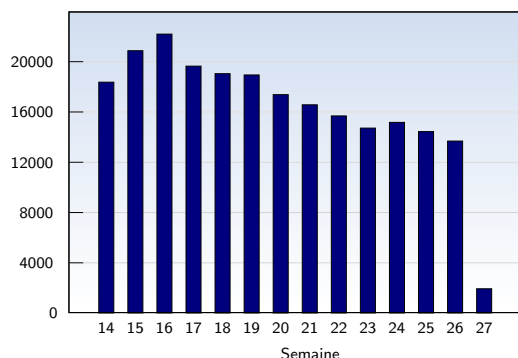

Visites uniques

Cette analyse indique toutes les pages ouvertes par chacun des visiteurs au cours d'une visite unique. Un visiteur est comptabilisé uniquement lorsqu'il ouvre au moins une page. Si plus de 30 minutes se sont écoulées depuis l'ouverture de la première page, les prochaines pages ouvertes feront l'objet d'une nouvelle visite unique.

Date	Nombre	
Semaine 14	01.04.08-06.04.08	18381
Semaine 15	07.04.08-13.04.08	20883
Semaine 16	14.04.08-20.04.08	22205
Semaine 17	21.04.08-27.04.08	19657
Semaine 18	28.04.08-04.05.08	19057
Semaine 19	05.05.08-11.05.08	18955
Semaine 20	12.05.08-18.05.08	17389
Semaine 21	19.05.08-25.05.08	16581
Semaine 22	26.05.08-01.06.08	15697
Semaine 23	02.06.08-08.06.08	14728
Semaine 24	09.06.08-15.06.08	15183
Semaine 25	16.06.08-22.06.08	14451
Semaine 26	23.06.08-29.06.08	13697
Semaine 27	30.06.08-30.06.08	1946
Total		228810

Pages vues

Ces statistiques indiquent toutes les pages ouvertes avec succès (également appelées "pages vues"), ainsi que l'heure à laquelle elles ont été ouvertes. Seules les pages entièrement chargées sont comptabilisées. Les images et les composants isolés ne sont pas pris en compte.

Date	Nombre	
Semaine 14	01.04.08-06.04.08	46167
Semaine 15	07.04.08-13.04.08	52674
Semaine 16	14.04.08-20.04.08	62300
Semaine 17	21.04.08-27.04.08	49978
Semaine 18	28.04.08-04.05.08	49829
Semaine 19	05.05.08-11.05.08	48524
Semaine 20	12.05.08-18.05.08	44992
Semaine 21	19.05.08-25.05.08	40937
Semaine 22	26.05.08-01.06.08	41888
Semaine 23	02.06.08-08.06.08	44974
Semaine 24	09.06.08-15.06.08	40720
Semaine 25	16.06.08-22.06.08	37572
Semaine 26	23.06.08-29.06.08	31737
Semaine 27	30.06.08-30.06.08	6444
Total		598736