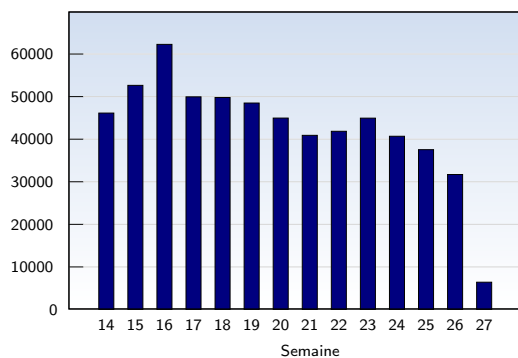

## Visites uniques

Cette analyse indique toutes les pages ouvertes par chacun des visiteurs au cours d'une visite unique. Un visiteur est comptabilisé uniquement lorsqu'il ouvre au moins une page. Si plus de 30 minutes se sont écoulées depuis l'ouverture de la première page, les prochaines pages ouvertes feront l'objet d'une nouvelle visite unique.

Date	Nombre	
Semaine 14	01.04.08-06.04.08	18381
Semaine 15	07.04.08-13.04.08	20883
Semaine 16	14.04.08-20.04.08	22205
Semaine 17	21.04.08-27.04.08	19657
Semaine 18	28.04.08-04.05.08	19057
Semaine 19	05.05.08-11.05.08	18955
Semaine 20	12.05.08-18.05.08	17389
Semaine 21	19.05.08-25.05.08	16581
Semaine 22	26.05.08-01.06.08	15697
Semaine 23	02.06.08-08.06.08	14728
Semaine 24	09.06.08-15.06.08	15183
Semaine 25	16.06.08-22.06.08	14451
Semaine 26	23.06.08-29.06.08	13697
Semaine 27	30.06.08-30.06.08	1946
<b>Total</b>		<b>228810</b>

## Pages vues

Ces statistiques indiquent toutes les pages ouvertes avec succès (également appelées "pages vues"), ainsi que l'heure à laquelle elles ont été ouvertes. Seules les pages entièrement chargées sont comptabilisées. Les images et les composants isolés ne sont pas pris en compte.

Date	Nombre	
Semaine 14	01.04.08-06.04.08	46167
Semaine 15	07.04.08-13.04.08	52674
Semaine 16	14.04.08-20.04.08	62300
Semaine 17	21.04.08-27.04.08	49978
Semaine 18	28.04.08-04.05.08	49829
Semaine 19	05.05.08-11.05.08	48524
Semaine 20	12.05.08-18.05.08	44992
Semaine 21	19.05.08-25.05.08	40937
Semaine 22	26.05.08-01.06.08	41888
Semaine 23	02.06.08-08.06.08	44974
Semaine 24	09.06.08-15.06.08	40720
Semaine 25	16.06.08-22.06.08	37572
Semaine 26	23.06.08-29.06.08	31737
Semaine 27	30.06.08-30.06.08	6444
<b>Total</b>		<b>598736</b>