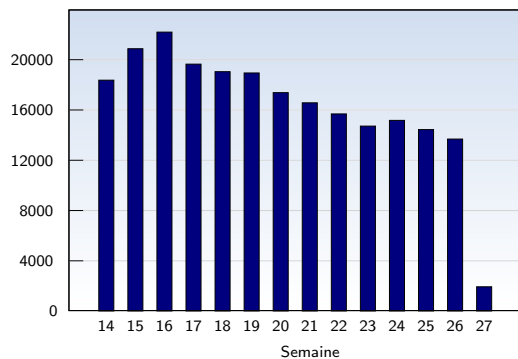

## Visites uniques

Cette analyse indique toutes les pages ouvertes par chacun des visiteurs au cours d'une visite unique. Un visiteur est comptabilisé uniquement lorsqu'il ouvre au moins une page. Si plus de 30 minutes se sont écoulées depuis l'ouverture de la première page, les prochaines pages ouvertes feront l'objet d'une nouvelle visite unique.

Date	Nombre	
Semaine 14	01.04.08-06.04.08	18381
Semaine 15	07.04.08-13.04.08	20883
Semaine 16	14.04.08-20.04.08	22205
Semaine 17	21.04.08-27.04.08	19657
Semaine 18	28.04.08-04.05.08	19057
Semaine 19	05.05.08-11.05.08	18955
Semaine 20	12.05.08-18.05.08	17389
Semaine 21	19.05.08-25.05.08	16581
Semaine 22	26.05.08-01.06.08	15697
Semaine 23	02.06.08-08.06.08	14728
Semaine 24	09.06.08-15.06.08	15183
Semaine 25	16.06.08-22.06.08	14451
Semaine 26	23.06.08-29.06.08	13697
Semaine 27	30.06.08-30.06.08	1946
<b>Total</b>		<b>228810</b>

## Pages vues

Ces statistiques indiquent toutes les pages ouvertes avec succès (également appelées "pages vues"), ainsi que l'heure à laquelle elles ont été ouvertes. Seules les pages entièrement chargées sont comptabilisées. Les images et les composants isolés ne sont pas pris en compte.

Date	Nombre	
Semaine 14	01.04.08-06.04.08	46167
Semaine 15	07.04.08-13.04.08	52674
Semaine 16	14.04.08-20.04.08	62300
Semaine 17	21.04.08-27.04.08	49978
Semaine 18	28.04.08-04.05.08	49829
Semaine 19	05.05.08-11.05.08	48524
Semaine 20	12.05.08-18.05.08	44992
Semaine 21	19.05.08-25.05.08	40937
Semaine 22	26.05.08-01.06.08	41888
Semaine 23	02.06.08-08.06.08	44974
Semaine 24	09.06.08-15.06.08	40720
Semaine 25	16.06.08-22.06.08	37572
Semaine 26	23.06.08-29.06.08	31737
Semaine 27	30.06.08-30.06.08	6444
<b>Total</b>		<b>598736</b>