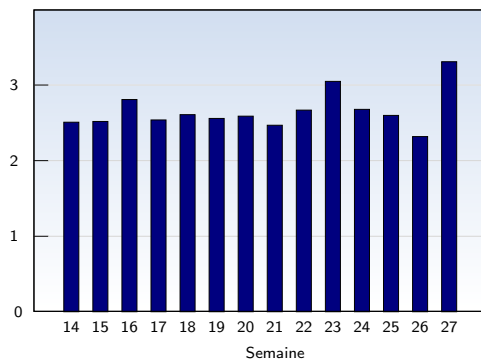

Date	Nombre	
Semaine 14	01.04.08-06.04.08	18381
Semaine 15	07.04.08-13.04.08	20883
Semaine 16	14.04.08-20.04.08	22205
Semaine 17	21.04.08-27.04.08	19657
Semaine 18	28.04.08-04.05.08	19057
Semaine 19	05.05.08-11.05.08	18955
Semaine 20	12.05.08-18.05.08	17389
Semaine 21	19.05.08-25.05.08	16581
Semaine 22	26.05.08-01.06.08	15697
Semaine 23	02.06.08-08.06.08	14728
Semaine 24	09.06.08-15.06.08	15183
Semaine 25	16.06.08-22.06.08	14451
Semaine 26	23.06.08-29.06.08	13697
Semaine 27	30.06.08-30.06.08	1946
Total		228810

Pages vues

Ces statistiques indiquent toutes les pages ouvertes avec succès (également appelées "pages vues"), ainsi que l'heure à laquelle elles ont été ouvertes. Seules les pages entièrement chargées sont comptabilisées. Les images et les composants isolés ne sont pas pris en compte.

Date	Nombre	
Semaine 14	01.04.08-06.04.08	46167
Semaine 15	07.04.08-13.04.08	52674
Semaine 16	14.04.08-20.04.08	62300
Semaine 17	21.04.08-27.04.08	49978
Semaine 18	28.04.08-04.05.08	49829
Semaine 19	05.05.08-11.05.08	48524
Semaine 20	12.05.08-18.05.08	44992
Semaine 21	19.05.08-25.05.08	40937
Semaine 22	26.05.08-01.06.08	41888
Semaine 23	02.06.08-08.06.08	44974
Semaine 24	09.06.08-15.06.08	40720
Semaine 25	16.06.08-22.06.08	37572
Semaine 26	23.06.08-29.06.08	31737
Semaine 27	30.06.08-30.06.08	6444
Total		598736

Pages par visite

Nombre moyen de pages ouvertes par visite unique. Seules les pages entièrement chargées sont comptabilisées.

Date	Nombre	
Semaine 14	01.04.08-06.04.08	2.51
Semaine 15	07.04.08-13.04.08	2.52
Semaine 16	14.04.08-20.04.08	2.81
Semaine 17	21.04.08-27.04.08	2.54
Semaine 18	28.04.08-04.05.08	2.61
Semaine 19	05.05.08-11.05.08	2.56
Semaine 20	12.05.08-18.05.08	2.59
Semaine 21	19.05.08-25.05.08	2.47
Semaine 22	26.05.08-01.06.08	2.67
Semaine 23	02.06.08-08.06.08	3.05
Semaine 24	09.06.08-15.06.08	2.68
Semaine 25	16.06.08-22.06.08	2.60
Semaine 26	23.06.08-29.06.08	2.32
Semaine 27	30.06.08-30.06.08	3.31
Moyenne		2.62