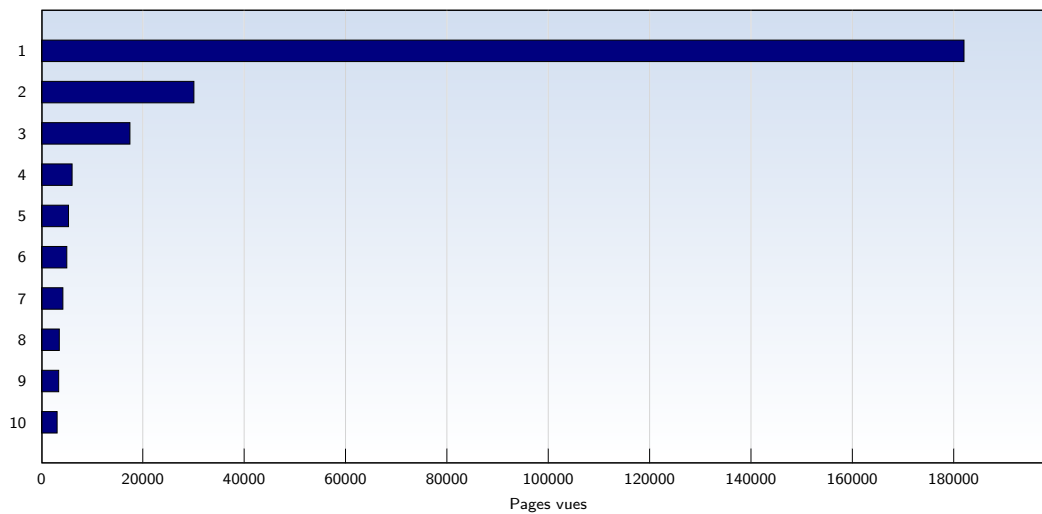

Top 10 des pages les plus fréquentées

Rank	Page	Nombre	%
1	syrianstory.com/_vti_bin/fpcount.exe/	182055	30
2	syrianstory.com/_vti_bin/_vti_aut/author.dll	30112	5
3	syrianstory.com/index.htm	17489	2
4	syrianstory.com/houssyenne.htm	6078	1
5	syrianstory.com/scs/_vti_bin/_vti_aut/author.dll	5372	0
6	syrianstory.com/gobranne.htm	5035	0
7	syrianstory.com/amis-3-9.htm	4262	0
8	syrianstory.com/almouhytte/_vti_bin/_vti_aut/author.dll	3554	0
9	syrianstory.com/comment29.htm	3432	0
10	syrianstory.com/linfo.htm	3124	0
	Total	598736	

Ces statistiques vous indiquent les pages les plus fréquemment ouvertes.