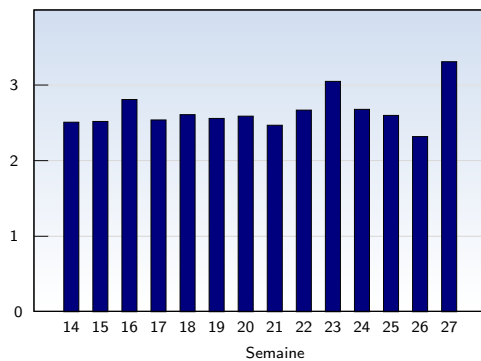

Date	Nombre	
Semaine 14	01.04.08-06.04.08	18381
Semaine 15	07.04.08-13.04.08	20883
Semaine 16	14.04.08-20.04.08	22205
Semaine 17	21.04.08-27.04.08	19657
Semaine 18	28.04.08-04.05.08	19057
Semaine 19	05.05.08-11.05.08	18955
Semaine 20	12.05.08-18.05.08	17389
Semaine 21	19.05.08-25.05.08	16581
Semaine 22	26.05.08-01.06.08	15697
Semaine 23	02.06.08-08.06.08	14728
Semaine 24	09.06.08-15.06.08	15183
Semaine 25	16.06.08-22.06.08	14451
Semaine 26	23.06.08-29.06.08	13697
Semaine 27	30.06.08-30.06.08	1946
<b>Total</b>		<b>228810</b>

## Pages vues

Ces statistiques indiquent toutes les pages ouvertes avec succès (également appelées "pages vues"), ainsi que l'heure à laquelle elles ont été ouvertes. Seules les pages entièrement chargées sont comptabilisées. Les images et les composants isolés ne sont pas pris en compte.

Date	Nombre	
Semaine 14	01.04.08-06.04.08	46167
Semaine 15	07.04.08-13.04.08	52674
Semaine 16	14.04.08-20.04.08	62300
Semaine 17	21.04.08-27.04.08	49978
Semaine 18	28.04.08-04.05.08	49829
Semaine 19	05.05.08-11.05.08	48524
Semaine 20	12.05.08-18.05.08	44992
Semaine 21	19.05.08-25.05.08	40937
Semaine 22	26.05.08-01.06.08	41888
Semaine 23	02.06.08-08.06.08	44974
Semaine 24	09.06.08-15.06.08	40720
Semaine 25	16.06.08-22.06.08	37572
Semaine 26	23.06.08-29.06.08	31737
Semaine 27	30.06.08-30.06.08	6444
<b>Total</b>		<b>598736</b>

## Pages par visite

Nombre moyen de pages ouvertes par visite unique. Seules les pages entièrement chargées sont comptabilisées.

Date	Nombre	
Semaine 14	01.04.08-06.04.08	2.51
Semaine 15	07.04.08-13.04.08	2.52
Semaine 16	14.04.08-20.04.08	2.81
Semaine 17	21.04.08-27.04.08	2.54
Semaine 18	28.04.08-04.05.08	2.61
Semaine 19	05.05.08-11.05.08	2.56
Semaine 20	12.05.08-18.05.08	2.59
Semaine 21	19.05.08-25.05.08	2.47
Semaine 22	26.05.08-01.06.08	2.67
Semaine 23	02.06.08-08.06.08	3.05
Semaine 24	09.06.08-15.06.08	2.68
Semaine 25	16.06.08-22.06.08	2.60
Semaine 26	23.06.08-29.06.08	2.32
Semaine 27	30.06.08-30.06.08	3.31
<b>Moyenne</b>		<b>2.62</b>