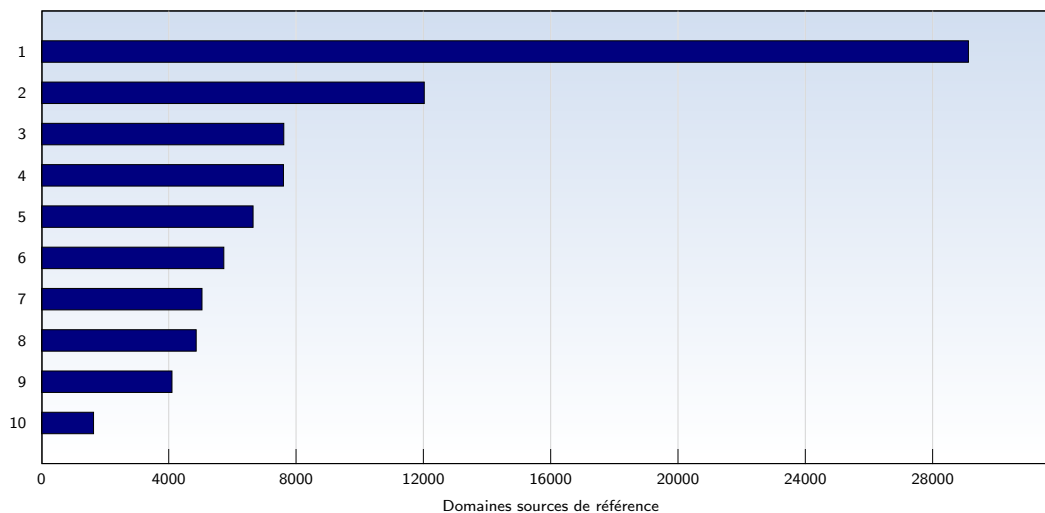

Top 10 des domaines sources de référence

Rank	Domaine	Nombre	%
1	google.com	29129	12
2	google.com.sa	12032	5
3	google.fr	7619	3
4	google.co.ma	7609	3
5	google.com.eg	6654	2
6	google.co.il	5735	2
7	google.ae	5049	2
8	google.jo	4867	2
9	yahoo.com	4106	1
10	live.com	1642	0
	Total	99324	

99324 visite(s) sur 228810 contenai(en)t un renvoi permettant d'effectuer une évaluation. Cette analyse vous indique les domaines renvoyant à votre site. Les sous-pages sont rattachées au domaine principal.