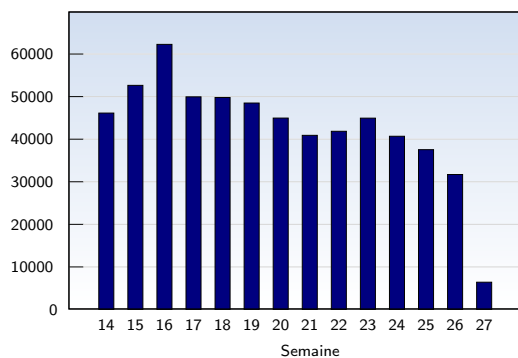

Visites uniques

Cette analyse indique toutes les pages ouvertes par chacun des visiteurs au cours d'une visite unique. Un visiteur est comptabilisé uniquement lorsqu'il ouvre au moins une page. Si plus de 30 minutes se sont écoulées depuis l'ouverture de la première page, les prochaines pages ouvertes feront l'objet d'une nouvelle visite unique.

Date	Nombre	
Semaine 14	01.04.08-06.04.08	18381
Semaine 15	07.04.08-13.04.08	20883
Semaine 16	14.04.08-20.04.08	22205
Semaine 17	21.04.08-27.04.08	19657
Semaine 18	28.04.08-04.05.08	19057
Semaine 19	05.05.08-11.05.08	18955
Semaine 20	12.05.08-18.05.08	17389
Semaine 21	19.05.08-25.05.08	16581
Semaine 22	26.05.08-01.06.08	15697
Semaine 23	02.06.08-08.06.08	14728
Semaine 24	09.06.08-15.06.08	15183
Semaine 25	16.06.08-22.06.08	14451
Semaine 26	23.06.08-29.06.08	13697
Semaine 27	30.06.08-30.06.08	1946
Total		228810

Pages vues

Ces statistiques indiquent toutes les pages ouvertes avec succès (également appelées "pages vues"), ainsi que l'heure à laquelle elles ont été ouvertes. Seules les pages entièrement chargées sont comptabilisées. Les images et les composants isolés ne sont pas pris en compte.

Date	Nombre	
Semaine 14	01.04.08-06.04.08	46167
Semaine 15	07.04.08-13.04.08	52674
Semaine 16	14.04.08-20.04.08	62300
Semaine 17	21.04.08-27.04.08	49978
Semaine 18	28.04.08-04.05.08	49829
Semaine 19	05.05.08-11.05.08	48524
Semaine 20	12.05.08-18.05.08	44992
Semaine 21	19.05.08-25.05.08	40937
Semaine 22	26.05.08-01.06.08	41888
Semaine 23	02.06.08-08.06.08	44974
Semaine 24	09.06.08-15.06.08	40720
Semaine 25	16.06.08-22.06.08	37572
Semaine 26	23.06.08-29.06.08	31737
Semaine 27	30.06.08-30.06.08	6444
Total		598736