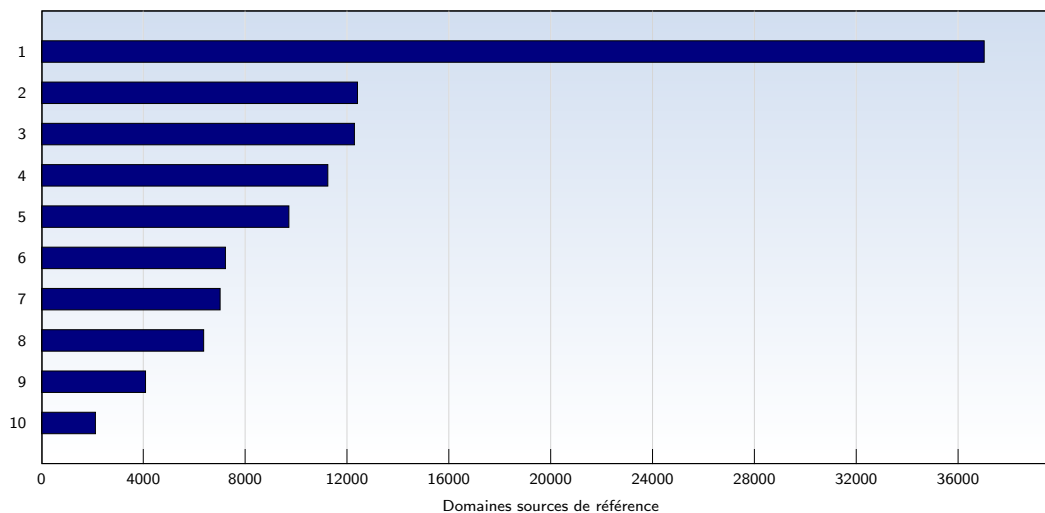

Top 10 des domaines sources de référence

Rank	Domaine	Nombre	%
1	google.com	37030	15
2	google.com.sa	12418	5
3	google.co.ma	12297	5
4	google.fr	11253	4
5	google.ae	9724	4
6	google.co.il	7232	3
7	google.com.eg	7023	2
8	yahoo.com	6377	2
9	google.jo	4094	1
10	live.com	2126	0
	Total	125598	

125598 visite(s) sur 235410 contenai(en)t un renvoi permettant d'effectuer une évaluation. Cette analyse vous indique les domaines renvoyant à votre site. Les sous-pages sont rattachées au domaine principal.