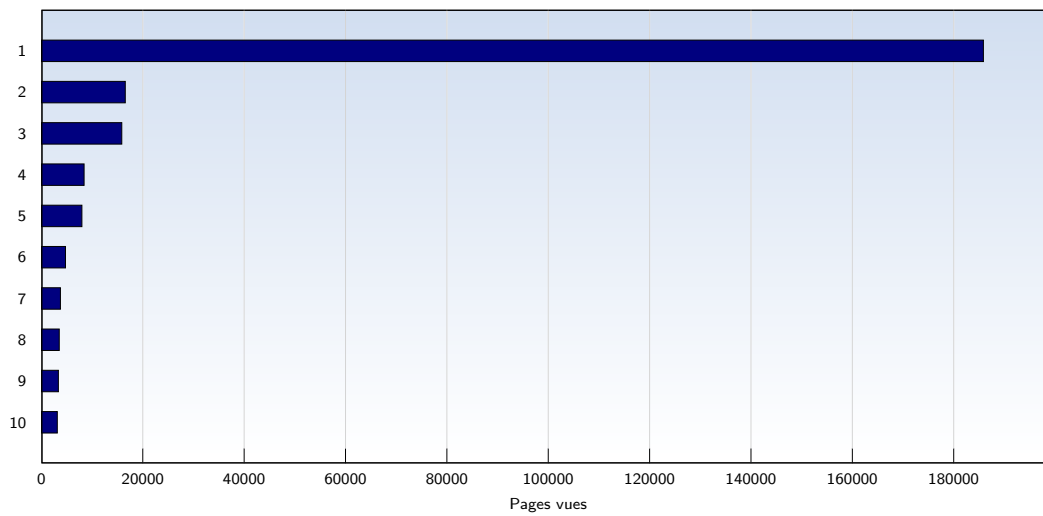

Top 10 des pages les plus fréquentées

Rank	Page	Nombre	%
1	syrianstory.com/_vti_bin/fpcount.exe/	185882	33
2	syrianstory.com/index.htm	16571	2
3	syrianstory.com/_vti_bin/_vti_aut/author.dll	15883	2
4	syrianstory.com/houssyenne.htm	8446	1
5	syrianstory.com/alsoufi/_vti_bin/_vti_aut/author.dll	8014	1
6	syrianstory.com/gobranne.htm	4776	0
7	syrianstory.com/comment29.htm	3778	0
8	syrianstory.com/toukanne.htm	3545	0
9	syrianstory.com/hakyme.htm	3372	0
10	syrianstory.com/ilia.htm	3160	0
	Total	558324	

Ces statistiques vous indiquent les pages les plus fréquemment ouvertes.