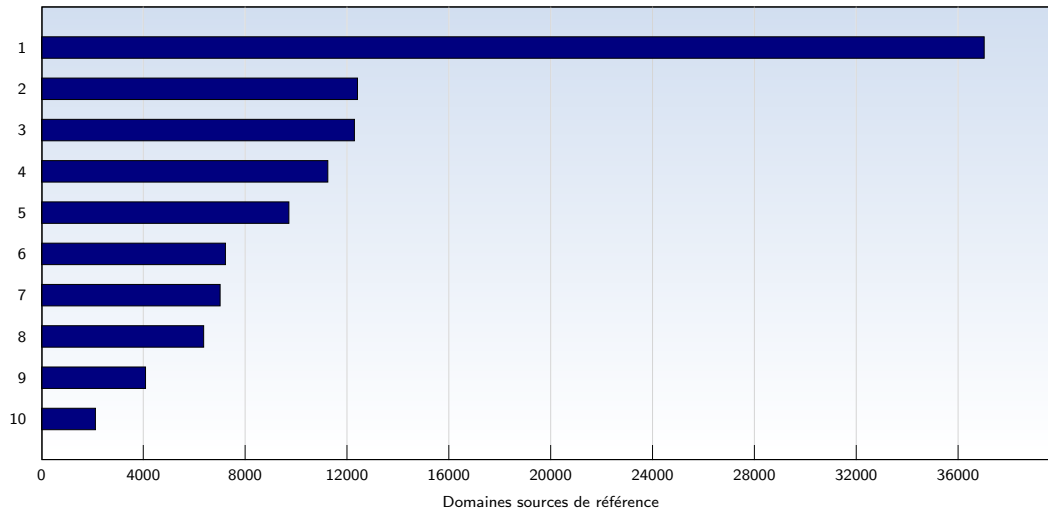

Top 10 des domaines sources de référence

Rank	Domaine	Nombre	%
1	google.com	37030	15
2	google.com.sa	12418	5
3	google.co.ma	12297	5
4	google.fr	11253	4
5	google.ae	9724	4
6	google.co.il	7232	3
7	google.com.eg	7023	2
8	yahoo.com	6377	2
9	google.jo	4094	1
10	live.com	2126	0
	Total	125598	

125598 visite(s) sur 235410 contenai(en)t un renvoi permettant d'effectuer une évaluation. Cette analyse vous indique les domaines renvoyant à votre site. Les sous-pages sont rattachées au domaine principal.