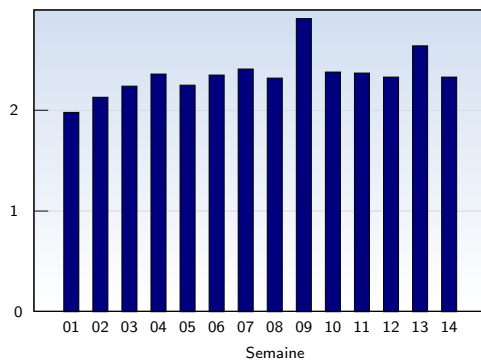

Pages par visite

Nombre moyen de pages ouvertes par visite unique. Seules les pages entièrement chargées sont comptabilisées.

Date	Nombre
Semaine 01 01.01.08-06.01.08	1.98
Semaine 02 07.01.08-13.01.08	2.13
Semaine 03 14.01.08-20.01.08	2.24
Semaine 04 21.01.08-27.01.08	2.36
Semaine 05 28.01.08-03.02.08	2.25
Semaine 06 04.02.08-10.02.08	2.35
Semaine 07 11.02.08-17.02.08	2.41
Semaine 08 18.02.08-24.02.08	2.32
Semaine 09 25.02.08-02.03.08	2.91
Semaine 10 03.03.08-09.03.08	2.38
Semaine 11 10.03.08-16.03.08	2.37
Semaine 12 17.03.08-23.03.08	2.33
Semaine 13 24.03.08-30.03.08	2.64
Semaine 14 31.03.08-31.03.08	2.33
Moyenne	2.37