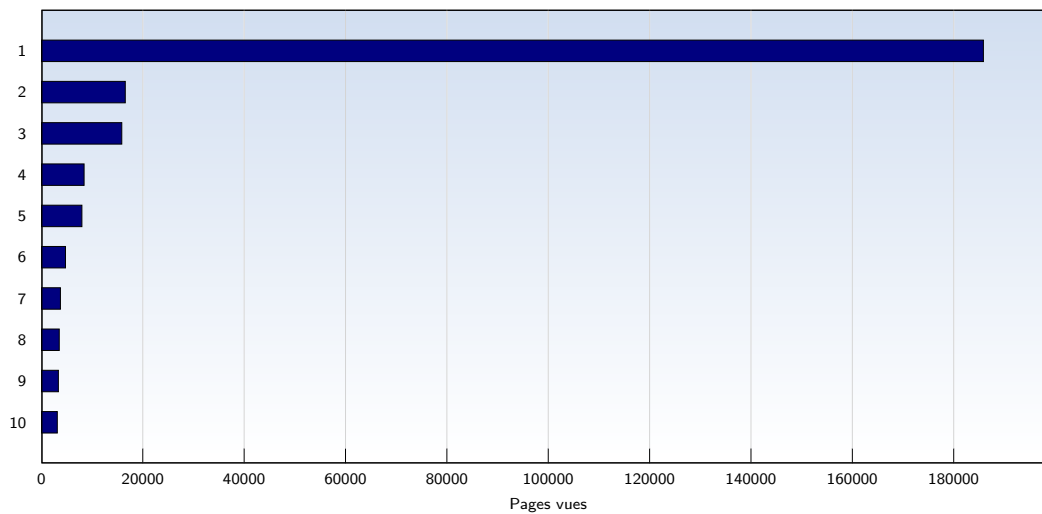

Top 10 des pages les plus fréquentées

Rank	Page	Nombre	%
1	syrianstory.com/_vti_bin/fpcount.exe/	185882	33
2	syrianstory.com/index.htm	16571	2
3	syrianstory.com/_vti_bin/_vti_aut/author.dll	15883	2
4	syrianstory.com/houssyenne.htm	8446	1
5	syrianstory.com/alsoufi/_vti_bin/_vti_aut/author.dll	8014	1
6	syrianstory.com/gobranne.htm	4776	0
7	syrianstory.com/comment29.htm	3778	0
8	syrianstory.com/toukanne.htm	3545	0
9	syrianstory.com/hakyme.htm	3372	0
10	syrianstory.com/ilia.htm	3160	0
	Total	558324	

Ces statistiques vous indiquent les pages les plus fréquemment ouvertes.