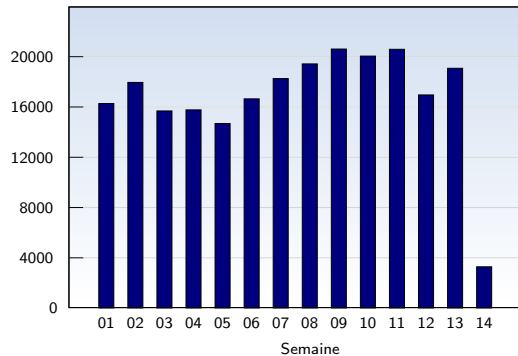

Visites uniques

Cette analyse indique toutes les pages ouvertes par chacun des visiteurs au cours d'une visite unique. Un visiteur est comptabilisé uniquement lorsqu'il ouvre au moins une page. Si plus de 30 minutes se sont écoulées depuis l'ouverture de la première page, les prochaines pages ouvertes feront l'objet d'une nouvelle visite unique.

Date	Nombre	
Semaine 01	01.01.08-06.01.08	16282
Semaine 02	07.01.08-13.01.08	17963
Semaine 03	14.01.08-20.01.08	15695
Semaine 04	21.01.08-27.01.08	15780
Semaine 05	28.01.08-03.02.08	14697
Semaine 06	04.02.08-10.02.08	16656
Semaine 07	11.02.08-17.02.08	18269
Semaine 08	18.02.08-24.02.08	19437
Semaine 09	25.02.08-02.03.08	20620
Semaine 10	03.03.08-09.03.08	20059
Semaine 11	10.03.08-16.03.08	20599
Semaine 12	17.03.08-23.03.08	16969
Semaine 13	24.03.08-30.03.08	19088
Semaine 14	31.03.08-31.03.08	3296
Total		235410

Pages vues

Ces statistiques indiquent toutes les pages ouvertes avec succès (également appelées "pages vues"), ainsi que l'heure à laquelle elles ont été ouvertes. Seules les pages entièrement chargées sont comptabilisées. Les images et les composants isolés ne sont pas pris en compte.

Date	Nombre	
Semaine 01	01.01.08-06.01.08	32224
Semaine 02	07.01.08-13.01.08	38187
Semaine 03	14.01.08-20.01.08	35091
Semaine 04	21.01.08-27.01.08	37314
Semaine 05	28.01.08-03.02.08	33089
Semaine 06	04.02.08-10.02.08	39107
Semaine 07	11.02.08-17.02.08	44013
Semaine 08	18.02.08-24.02.08	45188
Semaine 09	25.02.08-02.03.08	60040
Semaine 10	03.03.08-09.03.08	47674
Semaine 11	10.03.08-16.03.08	48906
Semaine 12	17.03.08-23.03.08	39505
Semaine 13	24.03.08-30.03.08	50302
Semaine 14	31.03.08-31.03.08	7684
Total		558324