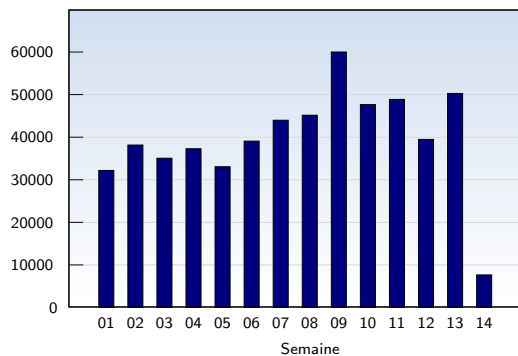

Visites uniques

Cette analyse indique toutes les pages ouvertes par chacun des visiteurs au cours d'une visite unique. Un visiteur est comptabilisé uniquement lorsqu'il ouvre au moins une page. Si plus de 30 minutes se sont écoulées depuis l'ouverture de la première page, les prochaines pages ouvertes feront l'objet d'une nouvelle visite unique.

Date	Nombre	
Semaine 01	01.01.08-06.01.08	16282
Semaine 02	07.01.08-13.01.08	17963
Semaine 03	14.01.08-20.01.08	15695
Semaine 04	21.01.08-27.01.08	15780
Semaine 05	28.01.08-03.02.08	14697
Semaine 06	04.02.08-10.02.08	16656
Semaine 07	11.02.08-17.02.08	18269
Semaine 08	18.02.08-24.02.08	19437
Semaine 09	25.02.08-02.03.08	20620
Semaine 10	03.03.08-09.03.08	20059
Semaine 11	10.03.08-16.03.08	20599
Semaine 12	17.03.08-23.03.08	16969
Semaine 13	24.03.08-30.03.08	19088
Semaine 14	31.03.08-31.03.08	3296
Total		235410

Pages vues

Ces statistiques indiquent toutes les pages ouvertes avec succès (également appelées "pages vues"), ainsi que l'heure à laquelle elles ont été ouvertes. Seules les pages entièrement chargées sont comptabilisées. Les images et les composants isolés ne sont pas pris en compte.

Date	Nombre	
Semaine 01	01.01.08-06.01.08	32224
Semaine 02	07.01.08-13.01.08	38187
Semaine 03	14.01.08-20.01.08	35091
Semaine 04	21.01.08-27.01.08	37314
Semaine 05	28.01.08-03.02.08	33089
Semaine 06	04.02.08-10.02.08	39107
Semaine 07	11.02.08-17.02.08	44013
Semaine 08	18.02.08-24.02.08	45188
Semaine 09	25.02.08-02.03.08	60040
Semaine 10	03.03.08-09.03.08	47674
Semaine 11	10.03.08-16.03.08	48906
Semaine 12	17.03.08-23.03.08	39505
Semaine 13	24.03.08-30.03.08	50302
Semaine 14	31.03.08-31.03.08	7684
Total		558324